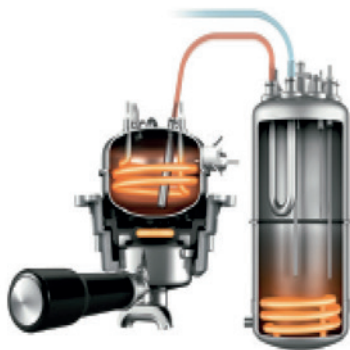

CAFETERAS // EXPRESO

MAQUINA DE EXPRESO THE ORACLE MODELO: BES980XL

- » Fabricado en acero inoxidable.
- » Función de encendido y apagado automático programable.
- » Aplanado automático de café.
Sin necesidad de empaquetar el café dentro del portafiltro, la máquina lo hace por tí.
- » Texturizador de leche automático.
Espuma sin necesidad de mover la jarra y sin riesgo de hervir la leche, creando una microespuma perfecta.
- » Molino cónico ajustable integrado.
Mantiene el aroma del grano intacto hasta el momento de extracción. Tamaño de molienda ajustable a su preferencia.

- » Potente sistema de doble caldera.
Una caldera para el expreso y otra para el vapor, calientan el agua +/- 1°C de la temperatura programada, maximizando el sabor del café.

- » Dos capuchinos en tan solo 90 segundos.
Extrae tu café y espuma la leche al mismo tiempo.