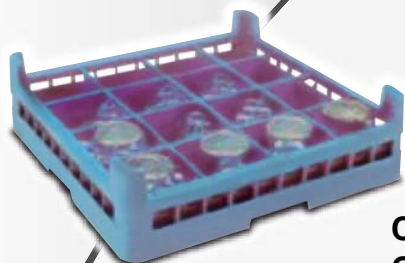

FAGOR INDUSTRIAL

Lada sin costo 01 800-823 62 09

www.equiposfagor.com

CESTAS DE VASOS CV-16/105 / CV-16/155 / CV-16/205

DESCRIPCIÓN

Construcción en Plástico Polipropileno.
Apilables en varias alturas.

Medidas:

CV-16/105

500 x 500 x 140 mm.

16 vasos / copas

CV-16/155

500 x 500 x 190 mm.

16 vasos / copas

CV-16/205

500 x 500 x 240 mm.

16 vasos / copas

DATOS

Construcción en Plástico Polipropileno.
Apilables en varias alturas.

EXHIBICIÓN Y VENTAS AV. LA PAZ No. 913 y 930-A, COL. CENTRO, GUADALAJARA, JAL.
www.servinox.com.mx