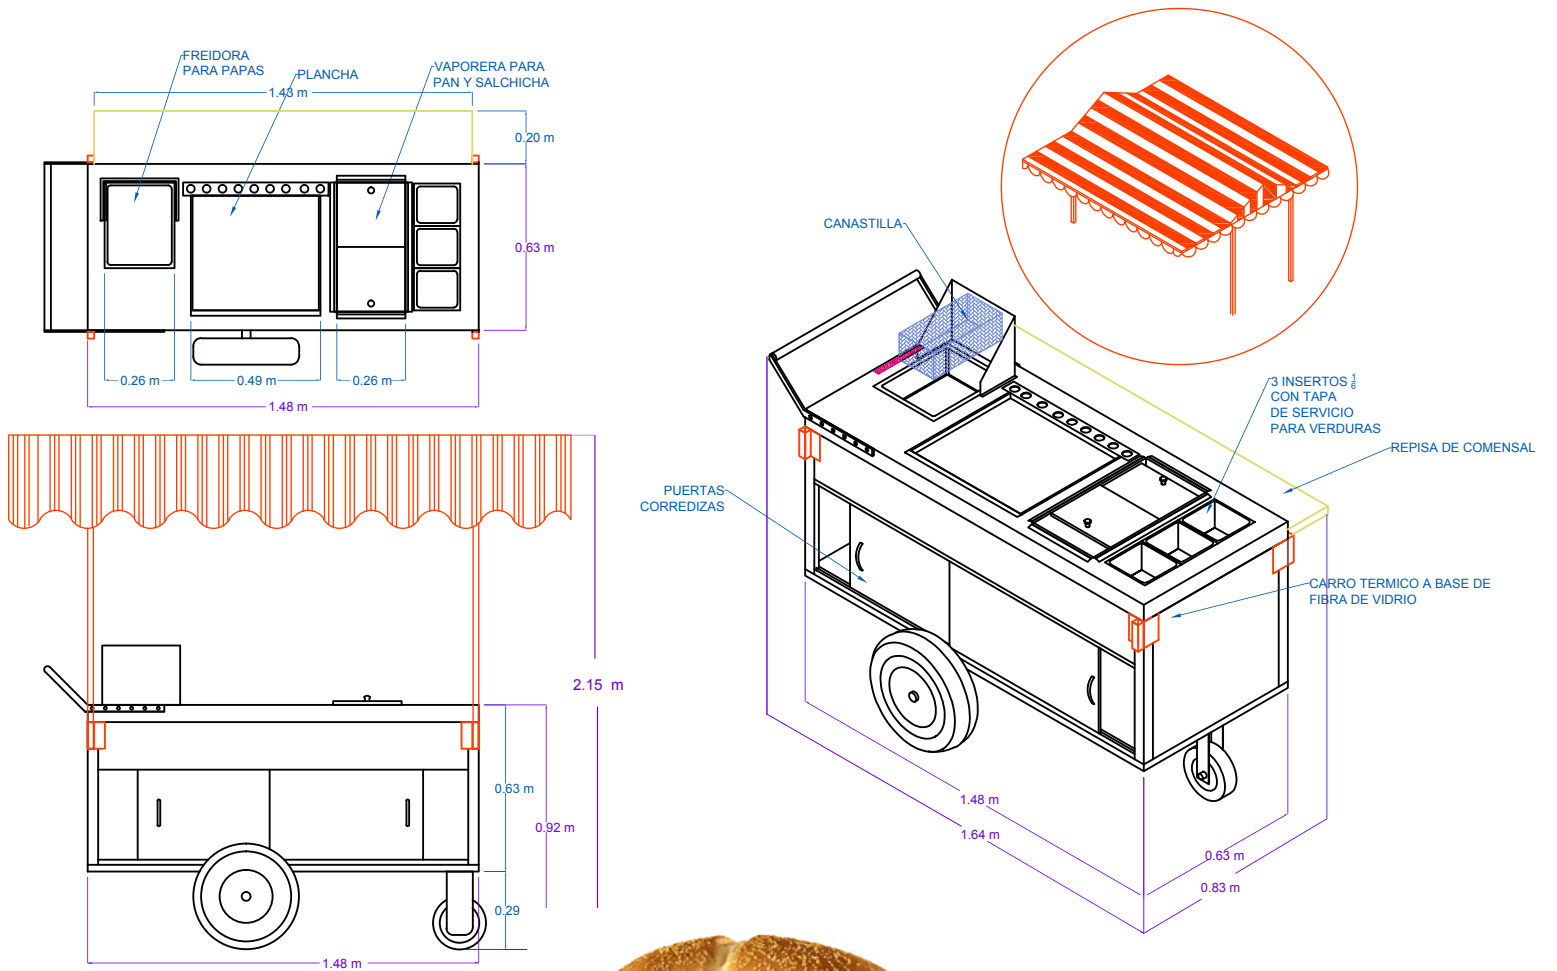

DIMENSIONES

¡Checa tu Catálogo en Línea!
www.servinox.com.mx

[/ServinoxTodoParaTuNegocio](https://www.facebook.com/ServinoxTodoParaTuNegocio)
[@servinoxAceros](https://twitter.com/servinoxAceros)
[/Servinox GDL](https://www.youtube.com/channel/UC...)

ESPECIFICACIONES TECNICAS

MODELO	FRENTE	ANCHO	ALTURA
CH-170	1.64 m	0.83 m	0.92 m + 1.23 m
Vaporera	0.26 m	0.49 m	0.20 m
Freidora	0.26 m	0.32 m	0.10 m
Plancha	0.49 m	0.49 m	

Instalación de conexión al gas:

- Equipos de baja presión.
- Presión requerida gas LP 11" Columna de agua.
- Presión requerida gas Natural 5" Columna de agua.
- Entrada principal de gas 3/4" NPT macho.

El mejoramiento de nuestros productos es fundamental, por tal motivo nos reservamos el derecho de introducir modificaciones sin previo aviso

Av. La Paz No. 913, Col. Centro, Guadalajara, Jal. C.P. 44100
(33) 3345-0650
ventas@servinox.com.mx
www.servinox.com.mx

servinox®
Todo para tu negocio