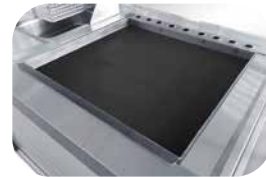

CARRITO PARA HOT DOGS

CH-170

servinox[®]
Todo para tu negocio

Freidora
Gran capacidad
de 4 L.

Plancha
Fabricada en lámina
negra "Cold Rolled"

Vaporera
Vaporera para
salchicha y pan.

Insertos
3 insertos de servicio $\frac{1}{6}$
con tapa para verdura.

Gabinete
Gabinete con cubierta
de Acero Inoxidable.

Repisa de Servicio
Fabricada en
Acero Inoxidable.

CARACTERÍSTICAS

- Carro con aislamiento térmico, lámina pintor esmaltada.
- Gabinete con cubierta de Acero Inoxidable Cal. 22 Tipo 304
- Acabado sanitario
- Plancha
- Vaporera para pan y salchicha
- Freidora para papas
- Incluye 3 insertos de servicio para verdura
- Puertas corredizas en gabinete
- Canastilla para freidora
- Toldo y Lona
- Rotulado con diseño de línea
- Repisa de servicio