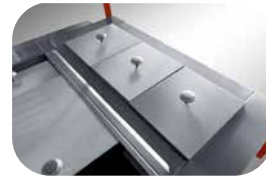

CARRITO PARA HOT DOGS

CH-170

servinox[®]
Todo para tu negocio

Freidora
Gran capacidad
de 4 L.

Plancha
Fabricada en lámina
negra "Cold Rolled"

Vaporera
Vaporera para
salchicha y pan.

Insertos
3 insertos de servicio $\frac{1}{6}$
con tapa para verdura.

Gabinete
Gabinete con cubierta
de Acero Inoxidable.

Repisa de Servicio
Fabricada en
Acero Inoxidable.

CARACTERÍSTICAS

- Carro con aislamiento térmico, lámina pintor esmaltada.
- Gabinete con cubierta de Acero Inoxidable Cal. 22 Tipo 304
- Acabado sanitario
- Plancha
- Vaporera para pan y salchicha
- Freidora para papas
- Incluye 3 insertos de servicio para verdura
- Puertas corredizas en gabinete
- Canastilla para freidora
- Toldo y Lona
- Rotulado con diseño de línea
- Repisa de servicio