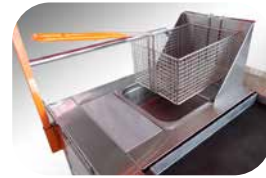

CARRITO PARA HOT DOGS

CH-170

servinox[®]
Todo para tu negocio

Freidora
Gran capacidad
de 4 L.

Plancha
Fabricada en lámina
negra "Cold Rolled"

Vaporera
Vaporera para
salchicha y pan.

Insertos
3 insertos de servicio $\frac{1}{6}$
con tapa para verdura.

Gabinete
Gabinete con cubierta
de Acero Inoxidable.

Repisa de Servicio
Fabricada en
Acero Inoxidable.

CARACTERÍSTICAS

- Carro con aislamiento térmico, lámina pintor esmaltada.
- Gabinete con cubierta de Acero Inoxidable Cal. 22 Tipo 304
- Acabado sanitario
- Plancha
- Vaporera para pan y salchicha
- Freidora para papas
- Incluye 3 insertos de servicio para verdura
- Puertas corredizas en gabinete
- Canastilla para freidora
- Toldo y Lona
- Rotulado con diseño de línea
- Repisa de servicio