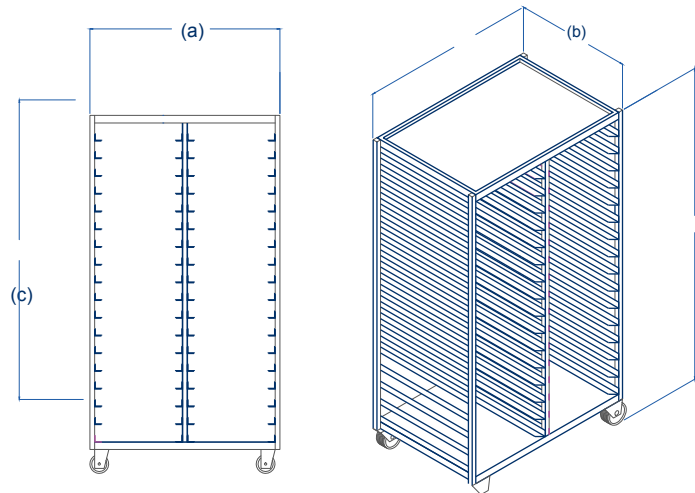

servinox[®]
Todo para tu negocio

Tel.(33) 3345-0650

ventas@servinox.com.mx

Av. La Paz 913, Col. Centro, Guadalajara, Jal. C.P. 44100

www.servinox.com.mx

CARRO RACK DE DOS COLUMNAS EN ACERO INOXIDABLE
Modelo: **CRD110**

CARACTERÍSTICAS

- » Rack de dos columnas
- » Capacidad para 32 charolas (No incluidas)
- » Con ruedas de 4" (2 con freno, 2 sin freno)
- » Con entrepaño

DIMENSIONES

MODELO	FRENTE (a)	FONDO(b)	ALTO (c)
CRD110	1.00 m	0.66 m	1.90 m