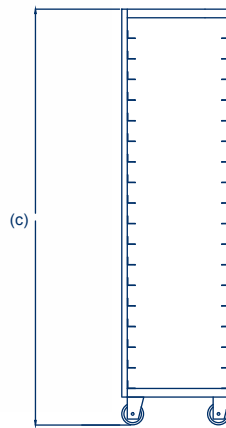

CARACTERÍSTICAS

- » Rack de una columna
- » Capacidad para 18 charolas (No incluidas)
- » Con ruedas de 4" (2 con freno, 2 sin freno)
- » Con entrepaño

DIMENSIONES

VISTA FRONTAL

MODELO	FRENTE (a)	FONDO(b)	ALTO (c)
CRS-55	0.662 m	0.517 m	1.90 m