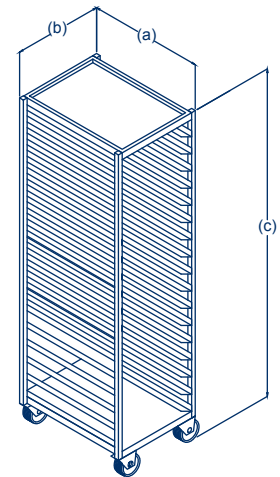

servinox[®]
Todo para tu negocio

Tel.(33) 3345-0650

ventas@servinox.com.mx

Av. La Paz 913, Col. Centro, Guadalajara, Jal. C.P. 44100

www.servinox.com.mx

CARRO RACK DE UNA COLUMNA EN ACERO INOXIDABLE
Modelo: **CRS-55**

CARACTERÍSTICAS

- » Rack de una columna
- » Capacidad para 18 charolas (No incluidas)
- » Con ruedas de 4" (2 con freno, 2 sin freno)
- » Con entrepaño

DIMENSIONES

VISTA FRONTAL

MODELO	FRENTE (a)	FONDO(b)	ALTO (c)
CRS-55	0.662 m	0.517 m	1.90 m