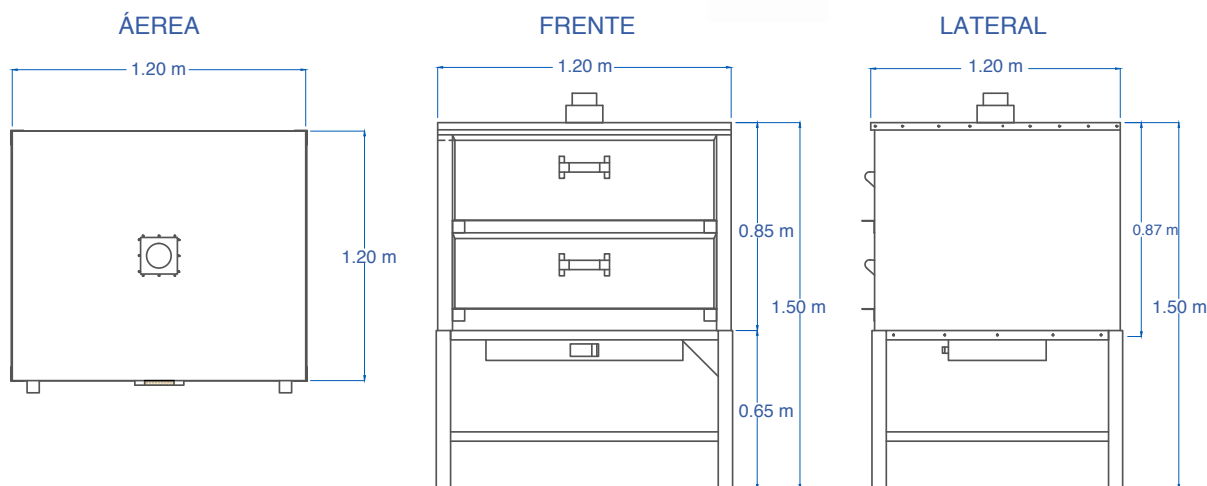

CARACTERÍSTICAS

- »Horno para pan tipo gaveta
 - »Capacidad para 4 charolas tipo Gaveta
 - »Acabado Laminado-Esmaltado
 - »Termómetro, temperatura de hasta 300°C
 - »Válvula de control de calor
 - »Aislamiento de Fibra de Vidrio
 - »Cristal Laminado
 - »Con luz
- Fabricado en acero inoxidable

DIMENSIONES

LAS FOTOGRAFÍAS Y/O DIBUJOS SON ILUSTRATIVOS, LA EMPRESA SERVINOX SE RESERVA EL DERECHO DE INTRODUCIR, SIN PREVIO AVISO, LAS MODIFICACIONES A SUS PRODUCTOS QUE ENTIENDA NECESARIAS.

Sucursal 1
 Av. La Paz 913,
 Col. Centro, Gdl. Jal.
(33) 3345 0650