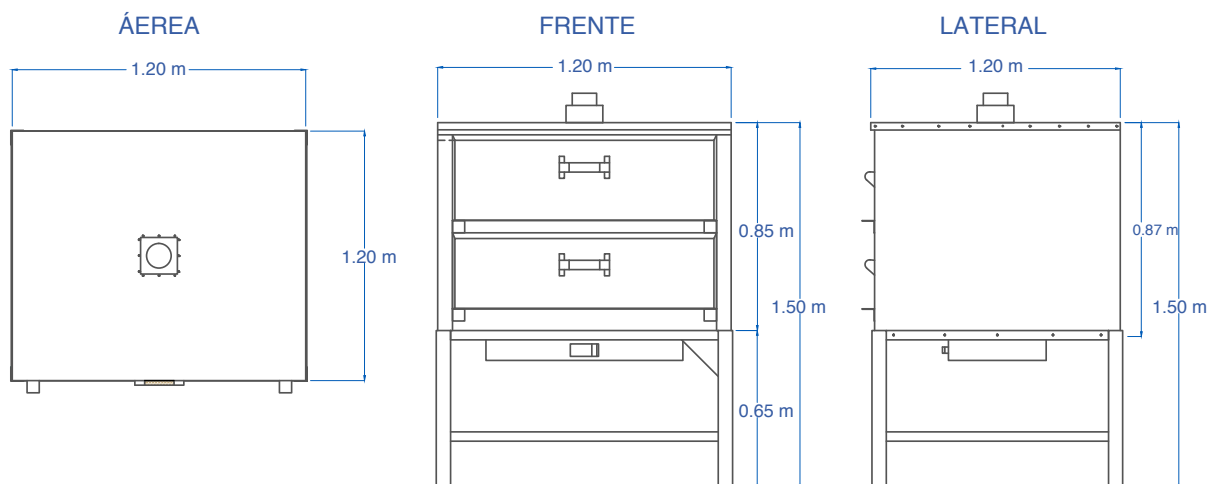

CARACTERÍSTICAS

- »Horno para pan tipo gaveta
- »Capacidad para 4 charolas tipo Gaveta
- »Acabado Laminado-Esmaltado
- »Termómetro, temperatura de hasta 300°C
- »Válvula de control de calor
- »Aislamiento de Fibra de Vidrio
- »Cristal Laminado
- »Con luz

DIMENSIONES

LAS FOTOGRAFÍAS Y/O DIBUJOS SON ILUSTRATIVOS, LA EMPRESA SERVINOX SE RESERVA EL DERECHO DE INTRODUCIR, SIN PREVIO AVISO, LAS MODIFICACIONES A SUS PRODUCTOS QUE ENTIENDA NECESARIAS.

Sucursal 1
Av. La Paz 913,
Col. Centro, Gdl. Jal.
(33) 3345 0650