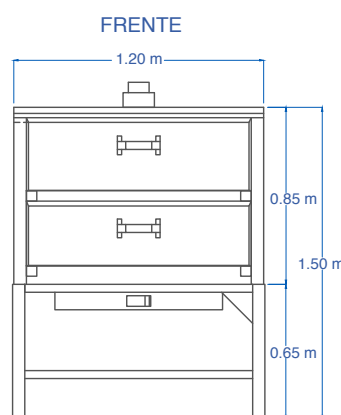

CARACTERÍSTICAS

- »Horno para pan tipo gaveta
- »Capacidad para 4 charolas tipo Gaveta
- »Acabado Laminado-Esmaltado
- »Termómetro, temperatura de hasta 300°C
- »Válvula de control de calor
- »Aislamiento de Fibra de Vidrio
- »Cristal Laminado
- »Con luz
- » Fabricado en acero inoxidable

DIMENSIONES

LAS FOTOGRAFÍAS Y/O DIBUJOS SON ILUSTRATIVOS, LA EMPRESA SERVINOX SE RESERVA EL DERECHO DE INTRODUCIR, SIN PREVIO AVISO, LAS MODIFICACIONES A SUS PRODUCTOS QUE ENTIENDA NECESARIAS.

Av. La Paz 913, Col. Centro, Guadalajara, Jal. C.P. 44100