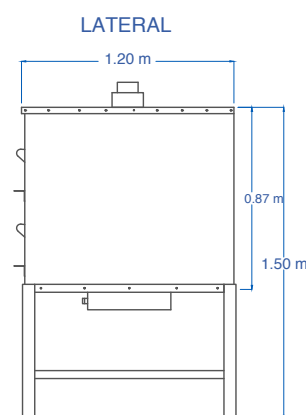

CARACTERÍSTICAS

- »Horno para pan tipo gaveta
- »Capacidad para 4 charolas tipo Gaveta
- »Acabado Laminado-Esmaltado
- »Termómetro, temperatura de hasta 300°C
- »Válvula de control de calor
- »Aislamiento de Fibra de Vidrio
- »Cristal Laminado
- »Con luz
- » Fabricado en acero inoxidable

DIMENSIONES

LAS FOTOGRAFÍAS Y/O DIBUJOS SON ILUSTRATIVOS, LA EMPRESA SERVINOX SE RESERVA EL DERECHO DE INTRODUCIR, SIN PREVIO AVISO, LAS MODIFICACIONES A SUS PRODUCTOS QUE ENTIENDA NECESARIAS.

Av. La Paz 913, Col. Centro, Guadalajara, Jal. C.P. 44100