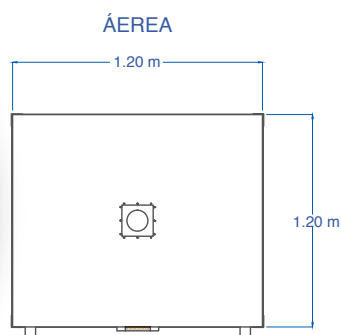

CARACTERÍSTICAS

- »Horno para pan tipo gaveta
- »Capacidad para 4 charolas tipo Gaveta
- »Acabado Laminado-Esmaltado
- »Termómetro, temperatura de hasta 300°C
- »Válvula de control de calor
- »Aislamiento de Fibra de Vidrio
- »Cristal Laminado
- »Con luz
- » Fabricado en acero inoxidable

DIMENSIONES

LAS FOTOGRAFÍAS Y/O DIBUJOS SON ILUSTRATIVOS, LA EMPRESA SERVINOX SE RESERVA EL DERECHO DE INTRODUCIR, SIN PREVIO AVISO, LAS MODIFICACIONES A SUS PRODUCTOS QUE ENTIENDA NECESARIAS.

Av. La Paz 913, Col. Centro, Guadalajara, Jal. C.P. 44100