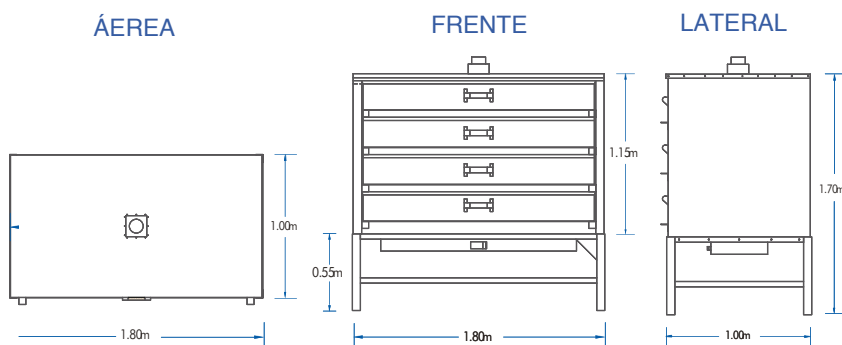

CARACTERÍSTICAS

- » Horno para pan tipo gaveta
- » Capacidad para 12 charolas tipo Gaveta
- » Acabado Laminado-Esmaltado
- » Termómetro, temperatura de hasta 300 °C
- » Válvula de control de calor
- » Aislamiento de Fibra de Vidrio

Rejillas fabricadas en semiflecha de 5/16 solida

Chimenea de salida de calor

Puertas tipo gaveta

Quemadores de 75 cm en acero inoxidable C-18 T-201

DIMENSIONES

LAS FOTOGRAFÍAS Y/O DIBUJOS SON ILUSTRATIVOS, LA EMPRESA SERVINOX SE RESERVA EL DERECHO DE INTRODUCIR, SIN PREVIO AVISO, LAS MODIFICACIONES A SUS PRODUCTOS QUE ENTIENDA NECESARIAS.