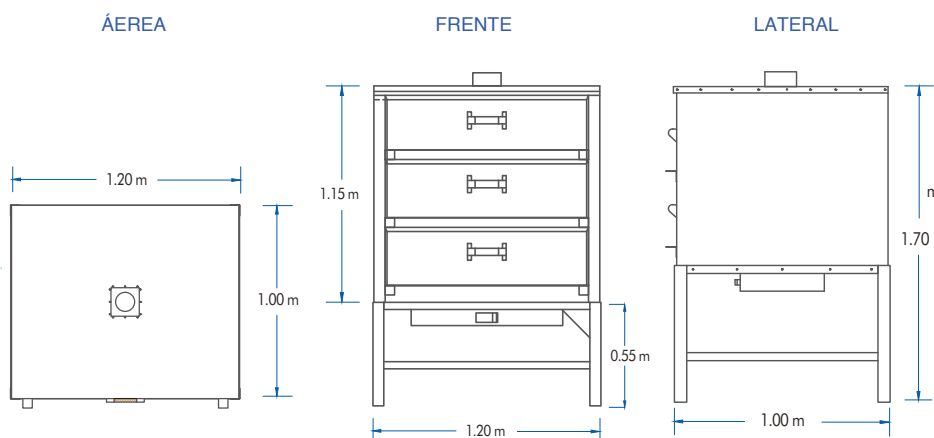

CARACTERÍSTICAS

- » Horno para pan tipo gaveta
- » Capacidad para 6 charolas tipo Gaveta
- » Acabado Laminado-Esmaltado
- » Termómetro, temperatura de hasta 300 °C
- » Válvula de control de calor
- » Aislamiento de Fibra de Vidrio

Rejillas fabricadas en semiflecha de 5/16 solida

Chimenea de salida de calor

Puertas tipo gaveta

Quemadores de 75 cm en acero inoxidable C-18 T-201

DIMENSIONES

LAS FOTOGRAFÍAS Y/O DIBUJOS SON ILUSTRATIVOS, LA EMPRESA SERVINOX SE RESERVA EL DERECHO DE INTRODUCIR, SIN PREVIO AVISO, LAS MODIFICACIONES A SUS PRODUCTOS QUE ENTIENDA NECESARIAS.