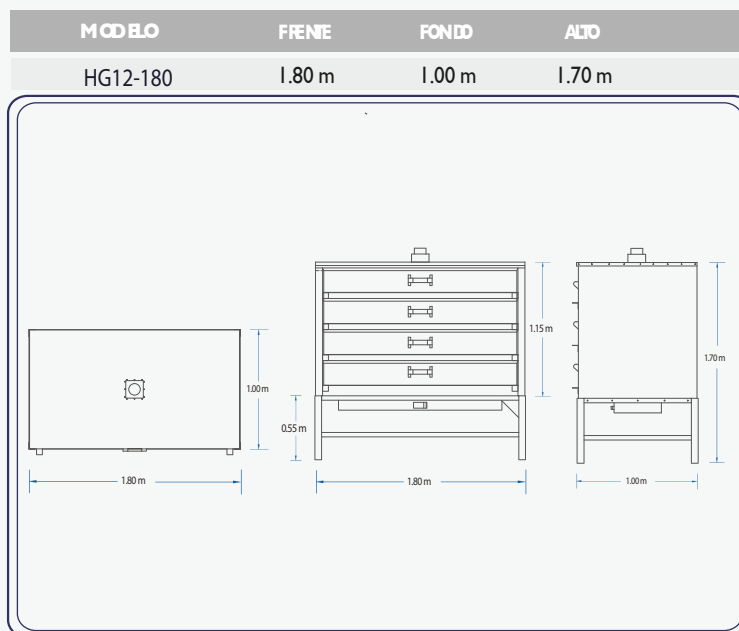

HORNO PARA PAN TIPO GAVETA 12 CHAROLAS

HG12-180

servinox®

Todo para tu negocio

¡Checa tu Catálogo en Línea!
www.servinox.com.mx

CARACTERÍSTICAS

- Horno de 12 charolas tipo gaveta
- Acabado laminado-esmaltado
- Termómetro
- Válvula de control de calor
- Aislamiento de fibra de vidrio