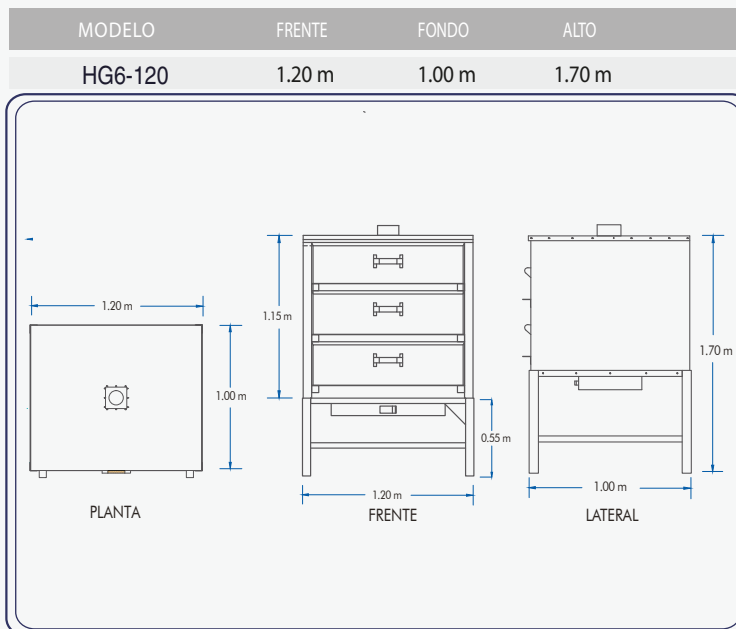

# HORNO PARA PAN TIPO GAVETA 6 CHAROLAS HG6-120

**servinox**<sup>®</sup>  
Todo para tu negocio

¡Checa tu Catálogo en Línea!  
[www.servinox.com.mx](http://www.servinox.com.mx)

## CARACTERÍSTICAS

- Horno de 6 charolas tipo gaveta
- Acabado laminado-esmaltado
- Termómetro
- Válvula de control de calor
- Aislamiento de fibra de vidrio

El mejoramiento de nuestros productos es fundamental, por tal motivo nos reservamos el derecho de introducir modificaciones sin previo aviso