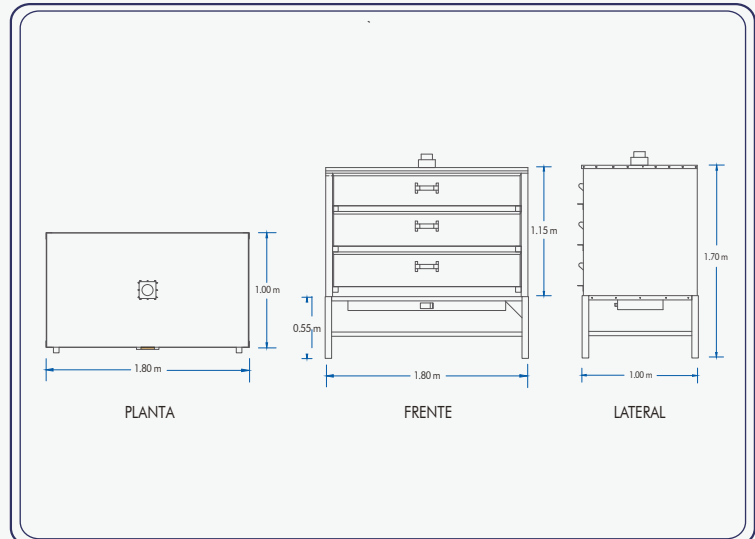

HORNO PARA PAN TIPO GAVETA 9 CHAROLAS HG9-180

servinox[®]
Todo para tu negocio

¡Checa tu Catálogo en Línea!
www.servinox.com.mx

CARACTERÍSTICAS

- Horno de 9 charolas tipo gaveta
- Acabado laminado-esmaltado
- Termómetro
- Válvula de control de calor
- Aislamiento de fibra de vidrio

MODELO	FRENTE	FONDO	ALTO
HG9-180	1.80 m	1.00 m	1.70 m

El mejoramiento de nuestros productos es fundamental, por tal motivo nos reservamos el derecho de introducir modificaciones sin previo aviso

Av. La paz No.913, Col. Centro, Guadalajara, Jal. CP 44100
Tels. (33) 3345-0650
ventas@servinox.com.mx
www.servinox.com.mx