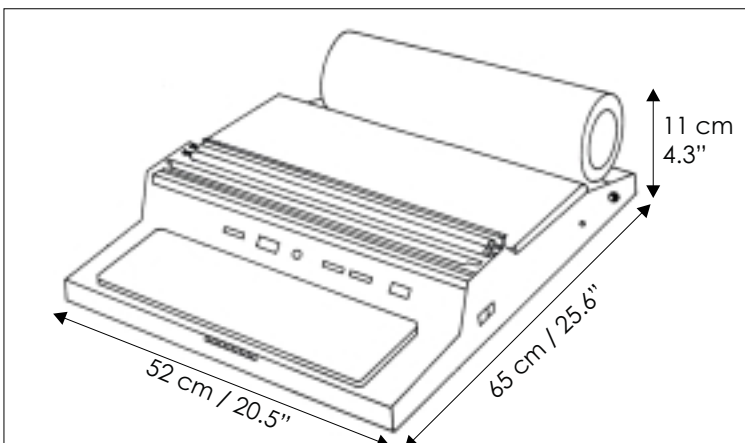

Modelo	TS 500
Construcción	Acero Inoxidable.
Frente	52 cm / 20.5"
Fondo	65 cm / 25.6"
Alto	11 cm / 4.3"
Peso (sin rollo)	6.4 Kg / 14 lb
Fusible	2 Amp
Voltaje	115 / 60

BENEFICIOS

- * Mayor higiene y mejor presentación del producto
- * Muy fácil de usar
- * Práctica, portátil y segura
- * Control de ajuste de rollo
- * Plato sellador caliente

DIAGRAMA DEL EQUIPO

DIMENSIONES EXTERIORES

ESPECIFICACIONES

Modelo	TS 500
Construcción	Acero Inoxidable.
Película plástica *	PVC de 30 a 45 cm de ancho (No incluida)
Peso (sin rollo)	6.4 Kg / 14 lb
Fusible	2 Amp
Voltaje	115/60

* Puede trabajar con rollos de diferentes medidas: ejemplo 45 cm/ 17.8", 38cm/15", 35cm/14" y 30 cm/12" de ancho

PRÁCTICA, PORTÁTIL Y SEGURA

Su práctico y ligero diseño le permite colocar el equipo en cualquier lugar para su uso, además de contar con luces indicadoras para cada función (encendido, barra de corte, plato sellador) las cuales alertan al usuario de los elementos que están en operación para evitar accidentes.