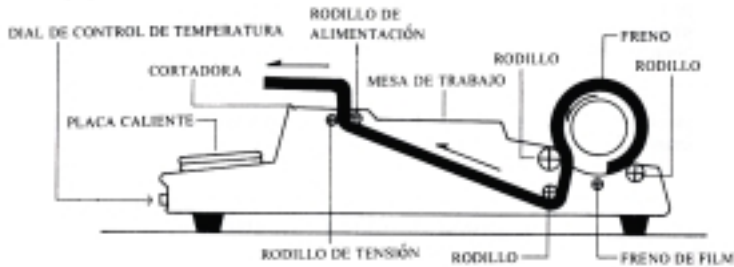

Modelo	TS 500
Construcción	Acero Inoxidable.
Frente	52 cm / 20.5"
Fondo	65 cm / 25.6"
Alto	11 cm / 4.3"
Peso (sin rollo)	6.4 Kg / 14 lb
Fusible	2 Amp
Voltaje	115 / 60

BENEFICIOS

- * Mayor higiene y mejor presentación del producto
- * Muy fácil de usar
- * Práctica, portátil y segura
- * Control de ajuste de rollo
- * Plato sellador caliente

LINEA: TERMOSELLADORA

MODELO: TS-500

BENEFICIOS

AHORRO

El control de ajuste del rollo permite optimizar la película plástica y evitar el desperdicio, asegurando un mejor empaque.

MAYOR HIGIENE Y MEJOR PRESENTACIÓN DEL PRODUCTO

DIAGRAMA DEL EQUIPO

DIMENSIONES EXTERIORES

ESPECIFICACIONES

Modelo	TS 500
Construcción	Acero Inoxidable.
Película plástica *	PVC de 30 a 45 cm de ancho (No incluida)
Peso (sin rollo)	6.4 Kg / 14 lb
Fusible	2 Amp
Voltaje	115/60