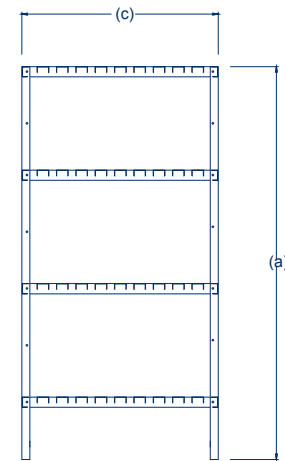

- » Fabricado en Acero Inoxidable.
- » Postes en angulo de Acero Inoxidable Cal. 16
- » Acabado sanitario
- » Ideal para camaras de refrigeración y ollas

DIMENSIONES

MODELO	FRENTE (a)	FONDO(b)	ALTO (c)
AM-90	0.90 m	0.45 m	1.80 m
AM-100	1.00 m	0.45 m	1.80 m
AM-120	1.20 m	0.45 m	1.80 m