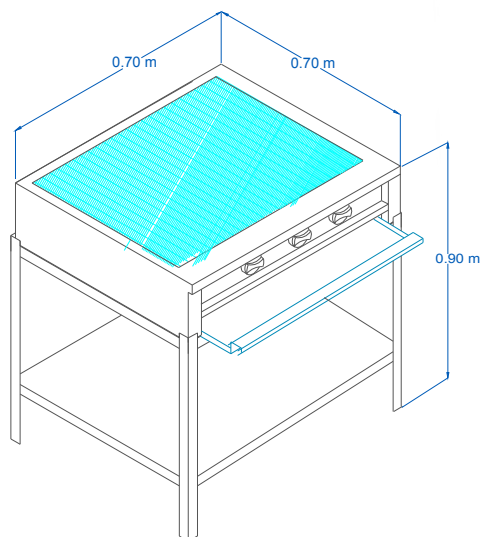

ASADOR

APV-70

servinox[®]
Todo para tu negocio

CARACTERÍSTICAS

- » Fabricado en acero inoxidable tipo 201, cal 16, 18 y 20.
- » Parrilla con asador de piedra volcánica marca Servinox.
- » 4 parrillas de fierro colado.
- » Tres quemadores tipo flauta de 50 cm
- » Incluye base con entrepaño.
- » Asador de alto rendimiento con capacidad máxima 14 000 BTU.
- » Charola para derrames de acero inoxidable.
- » Entrepaño de acero inoxidable.
- » 4 tornillos niveladores.

DIMENSIONES

MODELO	FRENTE	FONDO	ALTO
APV-70	0.70 m	0.70 m	0.90 m

www.servinox.com.mx

Las fotografías o dibujos son ilustrativos.
Sujetos a cambio sin previo aviso.

servinox[®]
Todo para tu negocio

www.servinox.com.mx