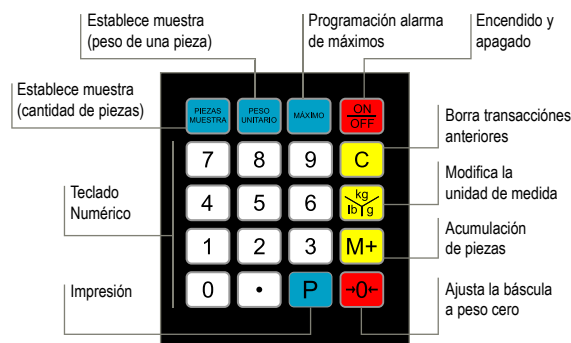

DIFERENCIAS CONTRA LA COMPETENCIA

1. Tapa de acero inoxidable que puede usarse como charola volteándola vs Otras que sólo cuentan con plato convencional.
2. Muestra y tara programable por teclado vs Otras que sólo operan con una selección de muestra limitada.
3. Alarma de máximos vs Otras que no cuentan con funciones para armar paquetes.

DIMENSIONES

- a) Profundidad: 36.5 cm
- b) Ancho: 29.5 cm
- c) Altura con plato: 10.5 cm
- d) Altura sin plato: 9 cm

Función de conteo de piezas

Batería recargable de 300 horas

Conexión a PC o impresora

Gire el plato y úselo como charola

Tres pantallas: Peso Unitario, Peso Total y Número de Piezas

Distribuidor Master A

Tel. (33) 33450650

www.servinox.com.mx