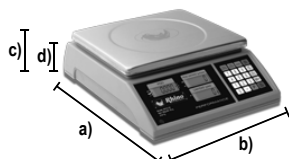

Cuenta con garantía de 1 año contra cualquier defecto de fabricación.

ESPECIFICACIONES TÉCNICAS

Capacidad	30 kg
División mínima	1 g
Material de tapa del plato	Acero inoxidable
Material del plato	Plástico
Medidas del plato	28.5 x 24 cm
Entrada de corriente	110 Vca / 60 Hz
Batería recargable	6 Vcc / 4 Ah
Clase	Fina II

DIMENSIONES

- a) Profundidad: 36.5 cm
- b) Ancho: 29.5 cm
- c) Altura con plato: 10.5 cm
- d) Altura sin plato: 9 cm

Función de conteo de piezas

Batería recargable de 300 horas

Conexión a PC o impresora

Gire el plato y úselo como charola