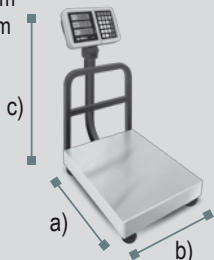

**Calcule el peso neto** - La función TARA le permitirá restar el peso del recipiente en dónde coloca la mercancía, obteniendo así el peso neto del producto.

**Cuenta con un año de garantía** - Contra cualquier defecto de fabricación.

#### ESPECIFICACIONES TÉCNICAS

Modelo	BP-200	BP-600
Capacidad	200 kg	600 kg
División mínima	20 g	100 g
Memorias directas	4	4
Material del plato	Acero inoxidable	Acero inoxidable
Medidas del plato	40 x 50 cm	60 x 80 cm
Entrada de corriente	110 V / 60 Hz	110 V / 60 Hz
Batería recargable	4 Vcc	4 Vcc
Clase	Media III	Media III

#### DIFERENCIAS CONTRA LA COMPETENCIA

1. Funciones de Peso, Precio, Total y Cálculo de Cambio vs Otras básculas de plataforma que únicamente muestran peso.
2. Plataforma de acero inoxidable que evita la oxidación vs Otras básculas que tienen plataformas de acero al carbono.
3. Barandal de acero para uso rudo vs Otras básculas de plataforma que no cuentan con barandal.

#### DIMENSIONES

BP-200

- a) Profundidad: 64 cm  
b) Ancho: 40 cm  
c) Altura: 67 cm

BP-600

- a) Profundidad: 84 cm  
b) Ancho: 60 cm  
c) Altura: 98 cm

Función de cálculo de cambio

Batería recargable de 100 horas