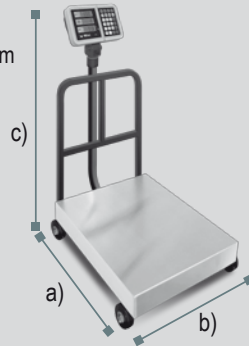

#### DIFERENCIAS CONTRA LA COMPETENCIA

1. Funciones de Peso, Precio, Total y Cálculo de Cambio vs Otras básculas de plataforma que únicamente muestran peso.
2. Plataforma de acero inoxidable que evita la oxidación vs Otras básculas que tienen plataformas de acero al carbono.
3. Barandal de acero para uso rudo vs Otras básculas de plataforma que no cuentan con barandal.

#### DIMENSIONES

BP-200

- a) Profundidad: 64 cm  
b) Ancho: 40 cm  
c) Altura: 67 cm

BP-600

- a) Profundidad: 84 cm  
b) Ancho: 60 cm  
c) Altura: 98 cm

Función de cálculo de cambio

Batería recargable de 100 horas

4 memorias de acceso directo

BP-600

BP-200

Pantallas de cuarzo con iluminación (backlight)

Plataforma de gran capacidad

Barandal de carga que ayuda a posicionar los productos en la báscula

Ruedas de hierro fundido (BP-600)