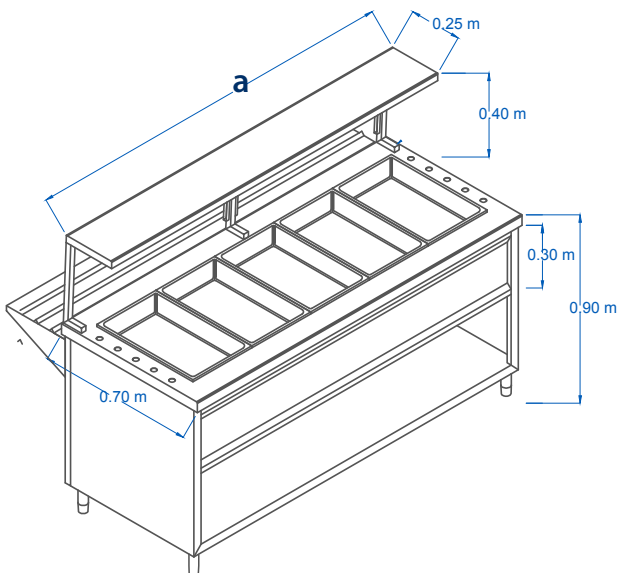

BAÑO MARIA TIPO GABINETE

BMG148 / BMG180 / BMG210

servinox[®]
Todo para tu negocio

CARACTERÍSTICAS

- » Fabricado en Acero Inoxidable C-18 TIPO-201.
- » Acabado Sanitario.
- » Grado Alimenticio.
- » Insertos no incluidos.
- » El numero de insertos varía dependiendo del modelo (BMG148 / BMG180 / BMG210).
- » Regatones Niveladores.
- » Repisa Deslizadora de Charolas de acero inoxidable C-20 TIPO 430.
- » Repisa contra estornudos de acero inoxidable C-20 TIPO 430 (No incluye cristal).
- » Incluye 4 Separadores.

DIMENSIONES

MODELO	FRENTE (a)	FONDO	PROFUNDIDAD	ALTO
BMG148	1.48 m	0.70 m	0.30 m	0.90 m
BMG180	1.80 m	0.70 m	0.30 m	0.90 m
BMG210	2.10 m	0.70 m	0.30 m	0.90 m

www.servinox.com.mx

Las fotografías o dibujos son ilustrativos.
Sujetos a cambio sin previo aviso.