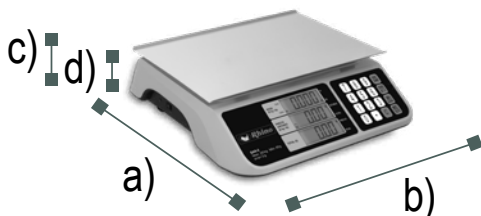

Báscula Electrónica Multifunciones / BAR-6

Electronic Price Computing Scale

BENEFICIOS

Haga su negocio más eficiente - Gracias a las funciones de la báscula BAR-6:

- Calcula la cantidad exacta de unidades gracias a la función de conteo de piezas.
- Función de cálculo de cambio, **¡No requerirá usar calculadora!**
- Contiene 10 memorias de acceso directo en teclado para los productos de mayor desplazamiento.
- Plato de acero inoxidable de 28 x 20 cm, con perfiles angulados para evitar derrames.

Función de conteo de piezas

Batería recargable de 200 horas

VISTA FRONTAL

VISTA POSTERIOR

Pantallas: Peso, Precio y Total

ESPECIFICACIONES TÉCNICAS

Modelo	BAR-6
Capacidad	20 kg
División mínima	2 g
Material del plato	Acero inoxidable
Medidas del plato	28 x 20 cm
Entrada de corriente	100-240 Vca 50/60 Hz
Adaptador de ca /cc	4.2 V 500 mA
Batería recargable	3.7 V 1500 mA
Clase	Media III

DIMENSIONES

BAR-6

- a) Profundidad: 29 cm
 - b) Frente: 28 cm
 - c) Altura con plato: 9 cm
 - d) Altura sin plato: 8 cm
- Peso: 2 kg

Mira el video demostrativo

Función de conteo de piezas