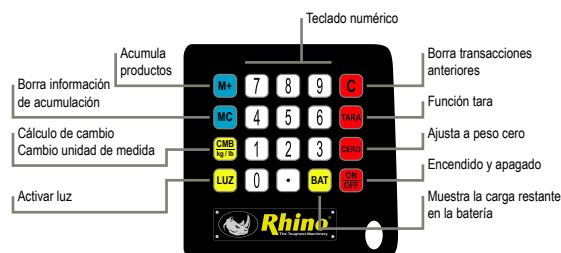

DIFERENCIAS CONTRA LA COMPETENCIA

1. Funciones de caja registradora vs otras básculas contra agua que sólo calculan peso
2. Batería de 300 horas de duración vs otras básculas que sólo ofrecen 100 horas.
3. 100% Resistente a la corrosión vs otras básculas contra agua de acero inoxidable que requieren mantenimiento continuo.

DIMENSIONES

- a) Profundidad: 34 cm
- b) Ancho: 30 cm
- c) Altura con plato: 15 cm
- d) Altura sin plato: 13 cm

Ideal para pescaderías

Incluye mica protectora

SERVICIO Y REFACCIONES DISPONIBLES
Contamos con una red de centros de servicio en toda la república: rhino.mx/servicio.html