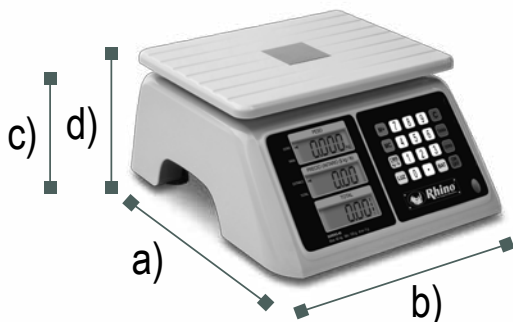

DIMENSIONES

- a) Profundidad: 34 cm
- b) Ancho: 30 cm
- c) Altura con plato: 15 cm
- d) Altura sin plato: 13 cm