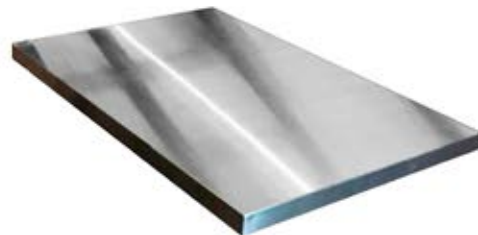

Básculas
Electrónicas

www.servinox.com.mx

KM-700

Básculas de banco
y piso

Capacidades

Máxima

Mínima

KM-700

700 kilogramos

200 gramos

Plato

Plato de acero inoxidable tipo 304
(grado alimenticio).

Medidas

KM-700: 60 x 80 cm.

Av. La Paz 913, Col. Centro, Guadalajara, Jal. C.P. 44100

Tel.(33)3345-0650 ventas@servinox.com.mx