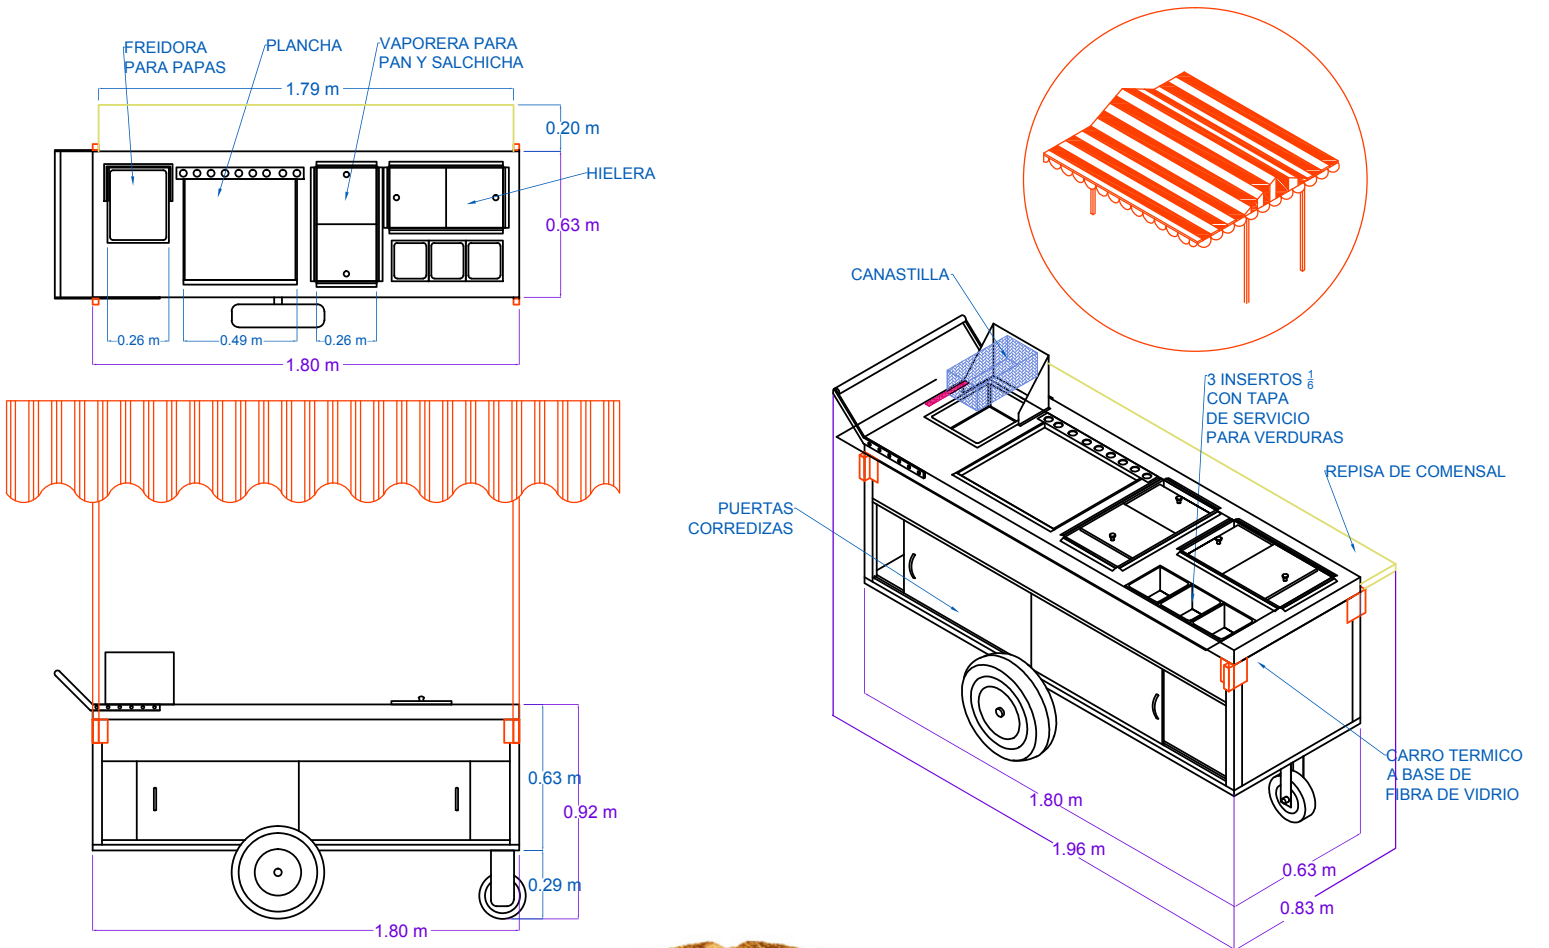

DIMENSIONES

¡Checa tu Catálogo en Línea!
www.servinox.com.mx

[/ServinoxTodoParaTuNegocio](https://www.facebook.com/ServinoxTodoParaTuNegocio)
[@servinoxAceros](https://twitter.com/servinoxAceros)
[/Servinox GDL](https://www.youtube.com/channel/UC...)

ESPECIFICACIONES TECNICAS

MODELO	FRENTE	ANCHO	ALTURA
CH-190	1.96 m	0.83 m	0.92 m + 1.23 m
Vaporera	0.26 m	0.49 m	0.20 m
Freidora	0.26 m	0.32 m	0.10 m
Plancha	0.49 m	0.49 m	
Hielera	0.48 m	0.49 m	0.20 m

Instalación de conexión al gas:

- Equipos de baja presión.
- Presión requerida gas LP 11" Columna de agua.
- Presión requerida gas Natural 5" Columna de agua.
- Entrada principal de gas 3/4" NPT macho.

El mejoramiento de nuestros productos es fundamental, por tal motivo nos reservamos el derecho de introducir modificaciones sin previo aviso

Av. La Paz No. 913, Col. Centro, Guadalajara, Jal. C.P. 44100
(33) 3345-0650
ventas@servinox.com.mx
www.servinox.com.mx

servinox®
Todo para tu negocio