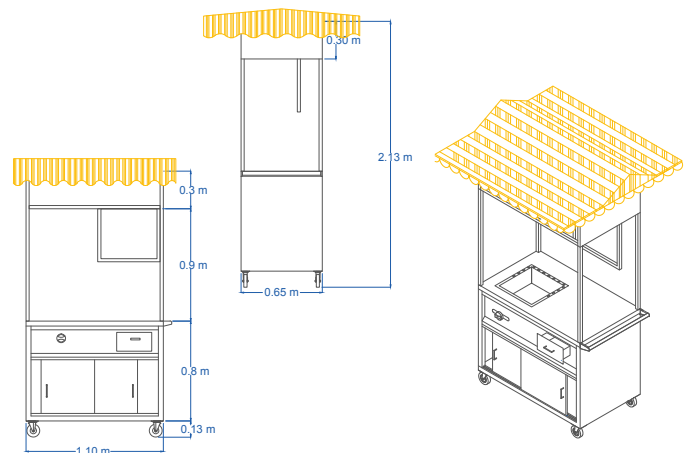

## CARRITO PARA CHURROS RELLENOS

Modelo: CCH110

### CARACTERÍSTICAS

- » Carrito churrero
- » Fabricado en Acero Inoxidable.
- » Diseño práctico y funcional
- » Perfectamente equipado para su uso.
- » Incluye inyector de masa
- » 2 inyectores de jalea y freidora.
- » Alacena con dos puertas
- » Cajón para dinero.

### DIMENSIONES

MODELO	FRENTE	FONDO	ALTO
CCH110	1.10 m	0.65 m	2.13 m

LAS FOTOGRAFÍAS Y/O DIBUJOS SON ILUSTRATIVOS, LA EMPRESA SERVINOX SE RESERVA EL DERECHO DE INTRODUCIR, SIN PREVIO AVISO, LAS MODIFICACIONES A SUS PRODUCTOS QUE ENTIENDA NECESARIAS.