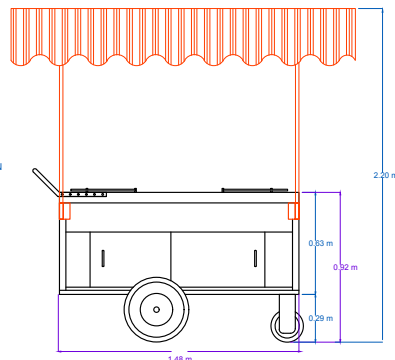

servinox[®]
Todo para tu negocio

Tel.(33) 3345-0650

ventas@servinox.com.mx

Av. La Paz 913, Col. Centro, Guadalajara, Jal. C.P. 44100

www.servinox.com.mx

CARRITO PARA CREPAS DOBLE TÉRMICO

Modelo: CCD170T

CARACTERÍSTICAS

- » Carro termico a base de fibra de vidrio para crepas a gas
- » Ideal para la preparación de crepas
- » Incluye dos planchas redonda tipo Crepera con Teflón
- » Repisa de comensal
- » 4 Insertos de 1/6 x 10 con tapa en Acero Inoxidable
- » Con toldo y lona
- » Listo para trabajar

DIMENSIONES

MODELO	FRENTE	FONDO	ALTO
CCD170T	1.70 m	0.63 m	2.30 m

LAS FOTOGRAFÍAS Y/O DIBUJOS SON ILUSTRATIVOS, LA EMPRESA SERVINOX SE RESERVA EL DERECHO DE INTRODUCIR, SIN PREVIO AVISO, LAS MODIFICACIONES A SUS PRODUCTOS QUE ENTIENDA NECESARIAS.