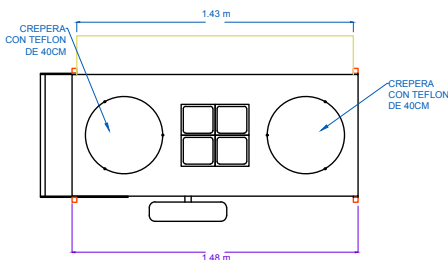

servinox[®]
Todo para tu negocio

Tel.(33) 3345-0650

ventas@servinox.com.mx

Av. La Paz 913, Col. Centro, Guadalajara, Jal. C.P. 44100

www.servinox.com.mx

CARRITO PARA CREPAS DOBLE TÉRMICO

Modelo: CCD170T

CARACTERÍSTICAS

- » Carro termico a base de fibra de vidrio para crepas a gas
- » Ideal para la preparación de crepas
- » Incluye dos planchas redonda tipo Crepera con Teflón
- » Repisa de comensal
- » 4 Insertos de 1/6 x 10 con tapa en Acero Inoxidable
- » Con toldo y lona
- » Listo para trabajar

DIMENSIONES

MODELO	FRENTE	FONDO	ALTO
CCD170T	1.70 m	0.63 m	2.30 m

LAS FOTOGRAFÍAS Y/O DIBUJOS SON ILUSTRATIVOS, LA EMPRESA SERVINOX SE RESERVA EL DERECHO DE INTRODUCIR, SIN PREVIO AVISO, LAS MODIFICACIONES A SUS PRODUCTOS QUE ENTIENDA NECESARIAS.