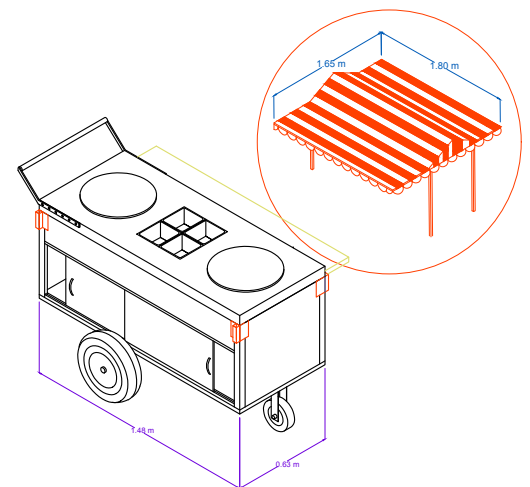

servinox[®]
Todo para tu negocio

Tel.(33) 3345-0650

ventas@servinox.com.mx

Av. La Paz 913, Col. Centro, Guadalajara, Jal. C.P. 44100

www.servinox.com.mx

CARRITO PARA CREPAS DOBLE TÉRMICO

Modelo: CCD170T

CARACTERÍSTICAS

- » Carro termico a base de fibra de vidrio para crepas a gas
- » Ideal para la preparación de crepas
- » Incluye dos planchas redonda tipo Crepera con Teflón
- » Repisa de comensal
- » 4 Insertos de 1/6 x 10 con tapa en Acero Inoxidable
- » Con toldo y lona
- » Listo para trabajar

DIMENSIONES

MODELO	FRENTE	FONDO	ALTO
CCD170T	1.70 m	0.63 m	2.30 m

LAS FOTOGRAFÍAS Y/O DIBUJOS SON ILUSTRATIVOS, LA EMPRESA SERVINOX SE RESERVA EL DERECHO DE INTRODUCIR, SIN PREVIO AVISO, LAS MODIFICACIONES A SUS PRODUCTOS QUE ENTIENDA NECESARIAS.