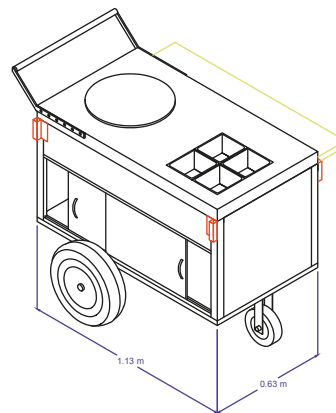

servinox[®]
Todo para tu negocio

Tel.(33) 3345-0650

ventas@servinox.com.mx

Av. La Paz 913, Col. Centro, Guadalajara, Jal. C.P. 44100

www.servinox.com.mx

CARRITO PARA CREPAS TÉRMICO

Modelo: CCS120T

CARACTERÍSTICAS

- » Carro para crepas a gas
- » Ideal para la preparación de crepas
- » Incluye una plancha redonda tipo Crepera con Teflón
 - » Repisa de comensal
 - » Plancha
 - » Insertos de 1/6 x 10 con tapa en Acero Inoxidable
 - » Toldo
 - » Lona
 - » Listo para trabajar

DIMENSIONES

MODELO	FRENTE	FONDO	ALTO
CCS120T	1.13 m	0.63 m	0.92 m

LAS FOTOGRAFÍAS Y/O DIBUJOS SON ILUSTRATIVOS, LA EMPRESA SERVINOX SE RESERVA EL DERECHO DE INTRODUCIR, SIN PREVIO AVISO, LAS MODIFICACIONES A SUS PRODUCTOS QUE ENTIENDA NECESARIAS.