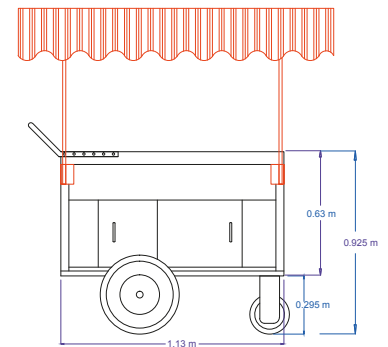

servinox[®]
Todo para tu negocio

Tel.(33) 3345-0650

ventas@servinox.com.mx

Av. La Paz 913, Col. Centro, Guadalajara, Jal. C.P. 44100

www.servinox.com.mx

CARRITO PARA CREPAS TÉRMICO

Modelo: CCS120T

CARACTERÍSTICAS

- » Carro para crepas a gas
- » Ideal para la preparación de crepas
- » Incluye una plancha redonda tipo Crepera con Teflón
 - » Repisa de comensal
 - » Plancha
 - » Insertos de 1/6 x 10 con tapa en Acero Inoxidable
 - » Toldo
 - » Lona
 - » Listo para trabajar

DIMENSIONES

MODELO	FRENTE	FONDO	ALTO
CCS120T	1.13 m	0.63 m	0.92 m

LAS FOTOGRAFÍAS Y/O DIBUJOS SON ILUSTRATIVOS, LA EMPRESA SERVINOX SE RESERVA EL DERECHO DE INTRODUCIR, SIN PREVIO AVISO, LAS MODIFICACIONES A SUS PRODUCTOS QUE ENTIENDA NECESARIAS.