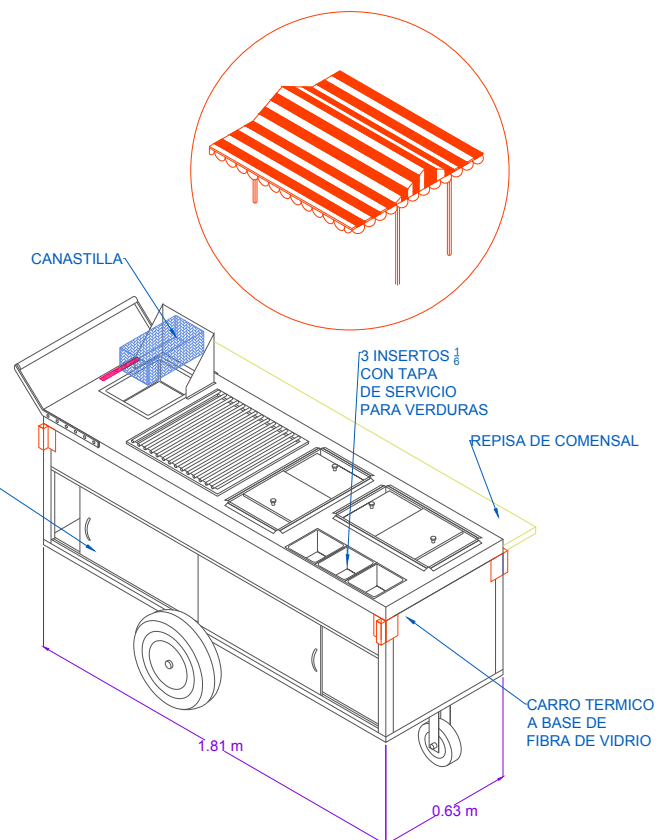

### CARACTERÍSTICAS

- » Carro térmico a base de fibra de vidrio
  - » Cubierta de Acero Inoxidable
  - » Freidora para papas c/canastilla
  - » Asador para piedra volcanica a gas
    - » Vaporera para pa y salchicha
    - » Hielera
  - » 3 insertos p/verdura d 1/6 con tapa de servicio para verduras
    - » Toldo y lona
  - » Gabinete con puertas corredizas

### DIMENSIONES

#### Instalación de conexión al gas:

Equipos de baja presión.

Presión requerida gas LP 11" Columna de agua.

Presión requerida gas Natural 5" Columna de agua.

Entrada principal de gas 3/4" NP macho.

MODELO	FRENTE	FONDO	ALTO
CHCARBON190	1.81 m	0.63 m	0.92 m + 1.23 m