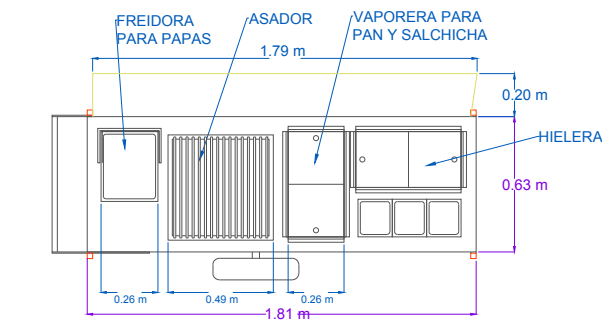

DIMENSIONES

Instalación de conexión al gas:

Equipos de baja presión.

Presión requerida gas LP 11" Columna de agua.

Presión requerida gas Natural 5" Columna de agua.

Entrada principal de gas 3/4" NP macho.

| MODELO | FRENTE | FONDO | ALTO |
|-------------|--------|--------|-----------------|
| CHCARBON190 | 1.81 m | 0.63 m | 0.92 m + 1.23 m |