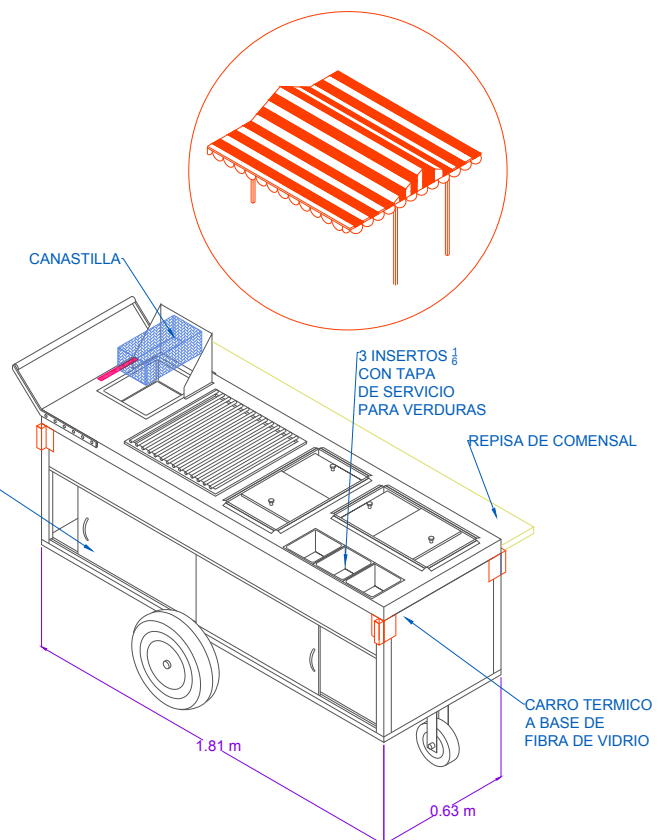

CARACTERÍSTICAS

- » Carro térmico a base de fibra de vidrio
 - » Cubierta de Acero Inoxidable
 - » Freidora para papas c/canastilla
 - » Asador para piedra volcanica a gas
 - » Vaporera para pa y salchicha
 - » Hielera
 - » 3 insertos p/verdura d 1/6 con tapa de servicio para verduras
 - » Toldo y lona
- » Gabinete con puertas corredizas

DIMENSIONES

Instalación de conexión al gas:

Equipos de baja presión.

Presión requerida gas LP 11" Columna de agua.

Presión requerida gas Natural 5" Columna de agua.

Entrada principal de gas 3/4" NP macho.

| MODELO | FRENTE | FONDO | ALTO |
|-------------|--------|--------|-----------------|
| CHCARBON190 | 1.81 m | 0.63 m | 0.92 m + 1.23 m |