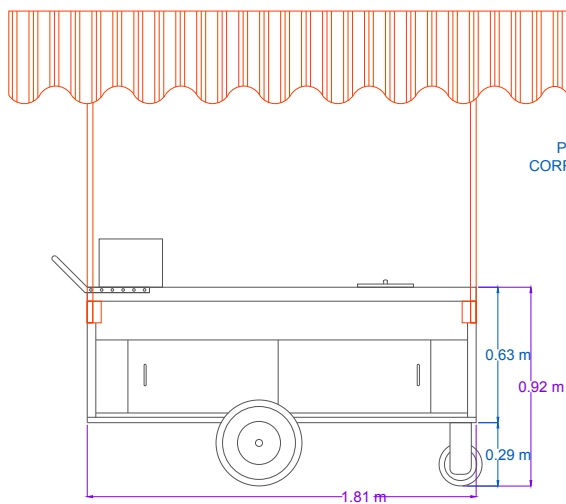

### DIMENSIONES

#### Instalación de conexión al gas:

Equipos de baja presión.

Presión requerida gas LP 11" Columna de agua.

Presión requerida gas Natural 5" Columna de agua.

Entrada principal de gas 3/4" NP macho.

MODELO	FRENTE	FONDO	ALTO
CHCARBON190	1.81 m	0.63 m	0.92 m + 1.23 m