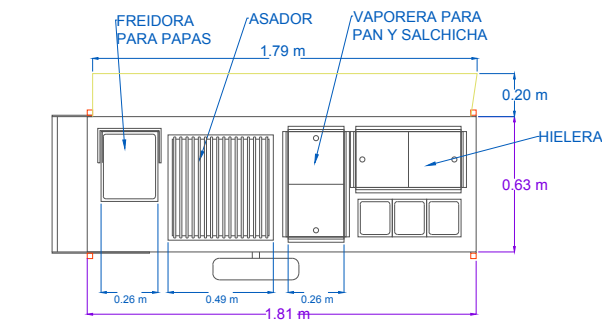

### DIMENSIONES

#### Instalación de conexión al gas:

Equipos de baja presión.

Presión requerida gas LP 11" Columna de agua.

Presión requerida gas Natural 5" Columna de agua.

Entrada principal de gas 3/4" NP macho.

MODELO	FRENTE	FONDO	ALTO
CHCARBON190	1.81 m	0.63 m	0.92 m + 1.23 m