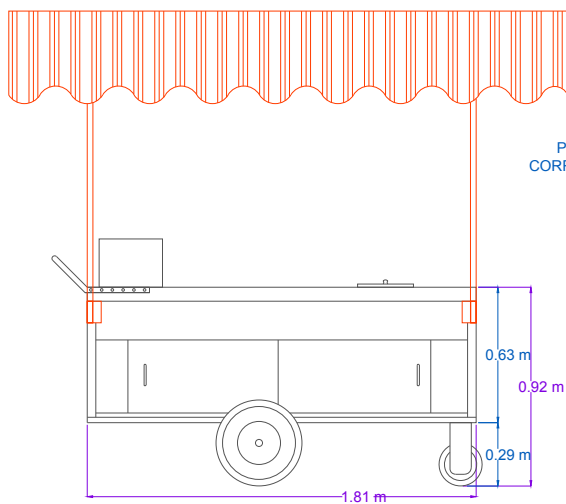

DIMENSIONES

Instalación de conexión al gas:

Equipos de baja presión.

Presión requerida gas LP 11" Columna de agua.

Presión requerida gas Natural 5" Columna de agua.

Entrada principal de gas 3/4" NP macho.

| MODELO | FRENTE | FONDO | ALTO |
|-------------|--------|--------|-----------------|
| CHCARBON190 | 1.81 m | 0.63 m | 0.92 m + 1.23 m |