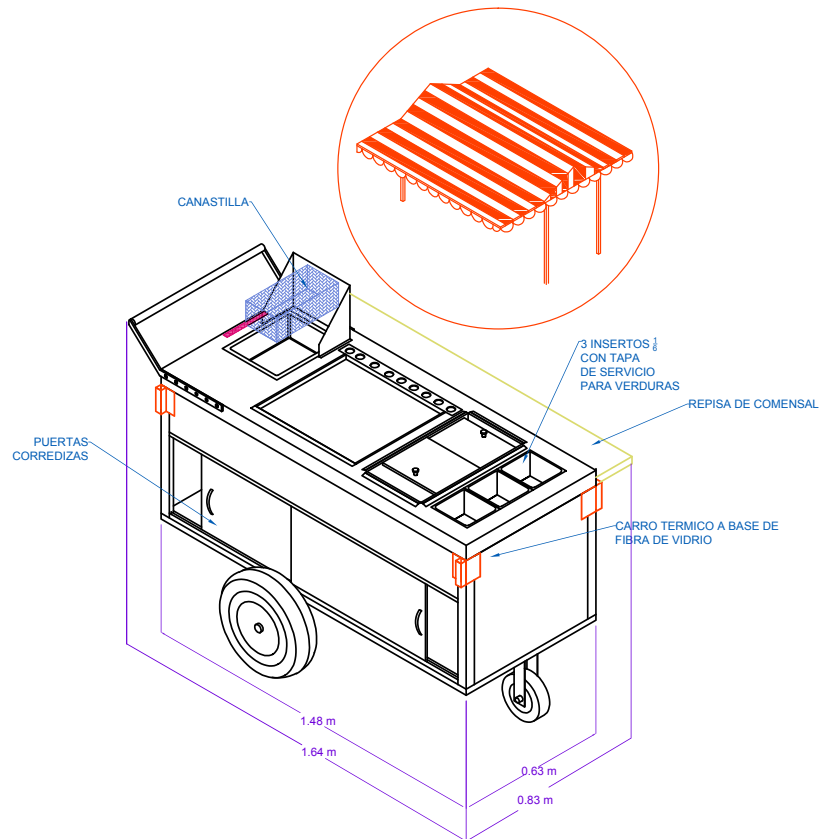

- » Carro con aislamiento térmico
 - » Lámina pinto esmaltada
- » Gabinete con cubierta de Acero Inoxidable
 - » Cal. 22 Tipo 304
 - » Acabado sanitario
 - » Plancha
- » Vaporera para pan y salchicha
 - » Freidora para papas
- » Incluye 3 insertos de servicio para verdura
 - » Puertas corredizas en gabinete
 - » Canastilla para freidora
 - » Toldo y Lona
 - » Rotulado con diseño de línea
 - » Repisa de servicio

FREIDORA

Gran capacidad de 4 Litros

PLANCHA

Fabricada en lamina negra "Cold Rolled"

VAPORERA

Vaporera para salchicha y pan.

INSERTOS

3 insertos de servicio con tapa para verdura.

servinox[®]
Todo para tu negocio

CARRITO PARA HOT DOGS Y HAMBURGUESAS Modelo: CH170

DIMENSIONES

Instalación de conexión al gas:

Equipos de baja presión.

Presión requerida gas LP 11" Columna de agua.

Presión requerida gas Natural 5" Columna de agua.

Entrada principal de gas 3/4" NP macho.

MODELO	FRENTE	FONDO	ALTO
CH-170	1.64 m	0.83 m	0.92 m + 1.23 m
VAPORERA	0.26 m	0.49 m	0.20 m
FREIDORA	0.26 m	0.32 m	0.10 m
PLANCHA	0.49 m	0.49 m	

LAS FOTOGRAFÍAS Y/O DIBUJOS SON ILUSTRATIVOS, LA EMPRESA SERVINOX SE RESERVA EL DERECHO DE INTRODUCIR, SIN PREVIO AVISO, LAS MODIFICACIONES A SUS PRODUCTOS QUE ENTIENDA NECESARIAS.