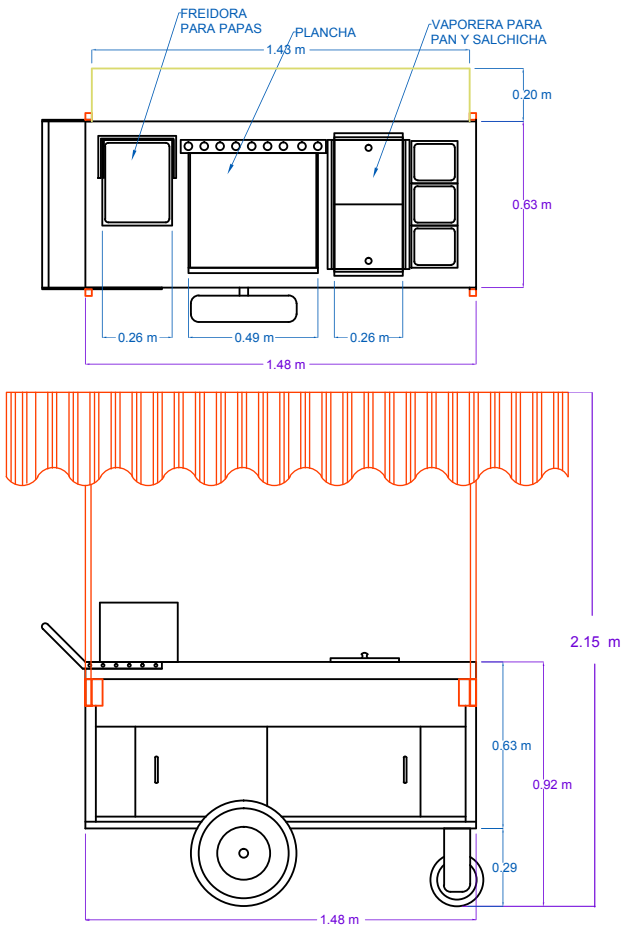

servinox[®]
Todo para tu negocio

CARRITO PARA HOT DOGS Y HAMBURGUESAS Modelo: CH170

DIMENSIONES

Instalación de conexión al gas:

Equipos de baja presión.

Presión requerida gas LP 11" Columna de agua.

Presión requerida gas Natural 5" Columna de agua.

Entrada principal de gas 3/4" NP macho.

MODELO	FRENTE	FONDO	ALTO
CH-170	1.64 m	0.83 m	0.92 m + 1.23 m
VAPORERA	0.26 m	0.49 m	0.20 m
FREIDORA	0.26 m	0.32 m	0.10 m
PLANCHA	0.49 m	0.49 m	

LAS FOTOGRAFÍAS Y/O DIBUJOS SON ILUSTRATIVOS, LA EMPRESA SERVINOX SE RESERVA EL DERECHO DE INTRODUCIR, SIN PREVIO AVISO, LAS MODIFICACIONES A SUS PRODUCTOS QUE ENTIENDA NECESARIAS.