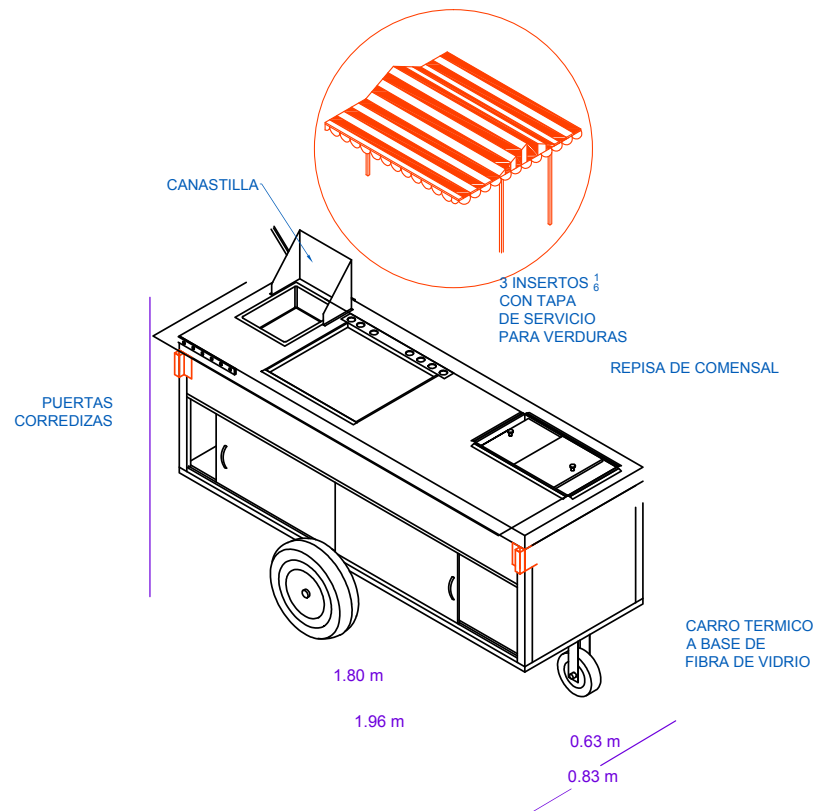

### DIMENSIONES

#### Instalación de conexión al gas:

Equipos de baja presión.

Presión requerida gas LP 11" Columna de agua.

Presión requerida gas Natural 5" Columna de agua.

Entrada principal de gas 3/4" NP macho.

| MODELO   | FRENTE | FONDO  | ALTO            |
|----------|--------|--------|-----------------|
| CH-190   | 1.96 m | 0.83 m | 0.92 m + 1.23 m |
| VAPORERA | 0.26 m | 0.53 m | 0.20 m          |
| FREIDORA | 0.26 m | 0.32 m | 0.10 m          |
| PLANCHA  | 0.49 m | 0.53 m |                 |
| HIELERA  | 0.48 m | 0.49 m | 0.20 m          |