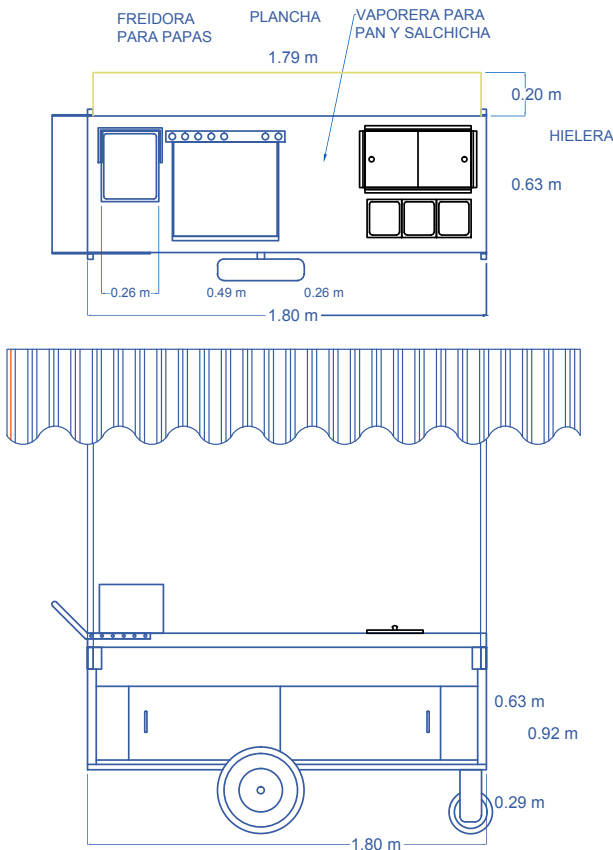

### DIMENSIONES

#### Instalación de conexión al gas:

Equipos de baja presión.

Presión requerida gas LP 11" Columna de agua.

Presión requerida gas Natural 5" Columna de agua.

Entrada principal de gas 3/4" NP macho.

| MODELO   | FRENTE | FONDO  | ALTO            |
|----------|--------|--------|-----------------|
| CH-190   | 1.96 m | 0.83 m | 0.92 m + 1.23 m |
| VAPORERA | 0.26 m | 0.53 m | 0.20 m          |
| FREIDORA | 0.26 m | 0.32 m | 0.10 m          |
| PLANCHA  | 0.49 m | 0.53 m |                 |
| HIELERA  | 0.48 m | 0.49 m | 0.20 m          |