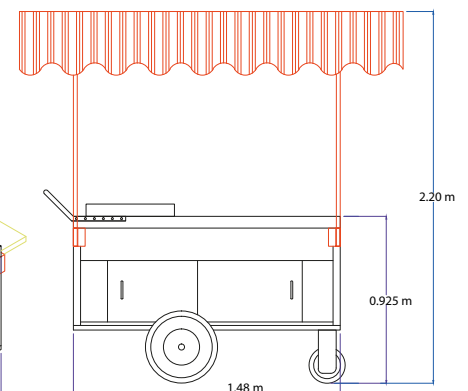

servinox[®]
Todo para tu negocio

Tel.(33) 3345-0650

ventas@servinox.com.mx

Av. La Paz 913, Col. Centro, Guadalajara, Jal. C.P. 44100

www.servinox.com.mx

CARRITO PARA TACOS DE GUISADO

Modelo: CGE170

CARACTERÍSTICAS

- » Carro térmico con cubierta de Acero Inoxidable
- » Plancha Vaporera
- » 6 insertos p/guisados
- » Repisa para comensal
- » Toldo
- » Lona.
- » Listo para trabajar

DIMENSIONES

MODELO	FRENTE	FONDO	ALTO
CGE170	1.48 m	0.63 m	2.20 m