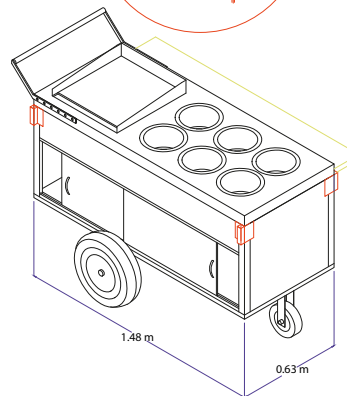

servinox[®]
Todo para tu negocio

Tel.(33) 3345-0650

ventas@servinox.com.mx

Av. La Paz 913, Col. Centro, Guadalajara, Jal. C.P. 44100

www.servinox.com.mx

CARRITO PARA TACOS DE GUISADO

Modelo: CGE170

CARACTERÍSTICAS

- » Carro térmico con cubierta de Acero Inoxidable
- » Plancha Vaporera
- » 6 insertos p/guisados
- » Repisa para comensal
- » Toldo
- » Lona.
- » Listo para trabajar

DIMENSIONES

MODELO	FRENTE	FONDO	ALTO
CGE170	1.48 m	0.63 m	2.20 m