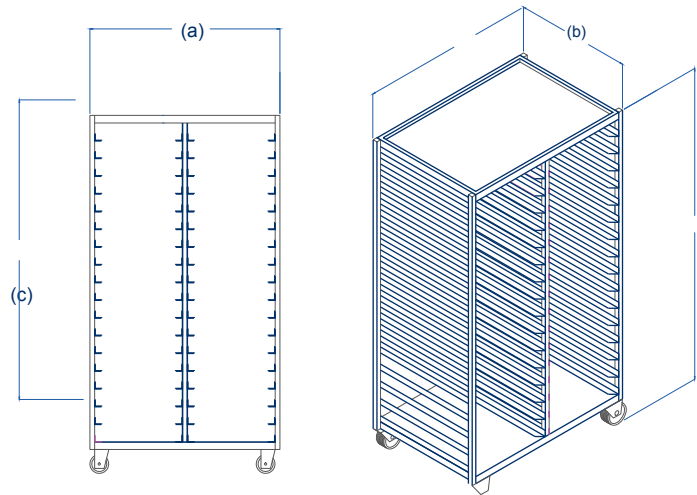

**servinox**<sup>®</sup>  
Todo para tu negocio

Tel.(33) 3345-0650

ventas@servinox.com.mx

Av. La Paz 913, Col. Centro, Guadalajara, Jal. C.P. 44100

[www.servinox.com.mx](http://www.servinox.com.mx)

**CARRO RACK DE DOS COLUMNAS EN ACERO INOXIDABLE**  
Modelo: **CRD110**

**CARACTERÍSTICAS**

- » Rack de dos columnas
- » Capacidad para 36 charolas (No incluidas)
- » Con ruedas de 4" ( 2 con freno, 2 sin freno)
- » Con entrepaño

**DIMENSIONES**

MODELO	FRENTE (a)	FONDO(b)	ALTO (c)
CRD110	1.00 m	0.66 m	1.90 m