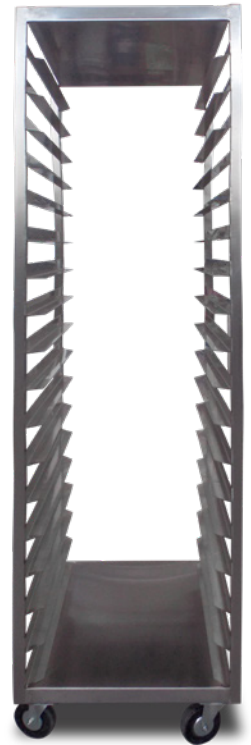

# CARRO RACK DE UNA COLUMNA EN ACERO INOXIDABLE

Mod.  
**CRS55**

[www.servinox.com.mx](http://www.servinox.com.mx)

## CARACTERÍSTICAS

- Rack de una columna.
- Capacidad para 18 charolas (NO INCLUIDAS).
- Con ruedas de 4" ( 2 con freno, 2 sin freno).
- Con entrepaño.

## DIMENSIONES

MODELO	FRENTE (a)	FONDO (b)	ALTO (c)
CRS55	0.662 m	0.517 m	1.90 m

FRONTAL

PERSPECTIVA

*Las fotografías o dibujos son ilustrativos. Sujetos a cambio sin previo aviso.*

**servinox**<sup>®</sup>  
Todo para tu negocio