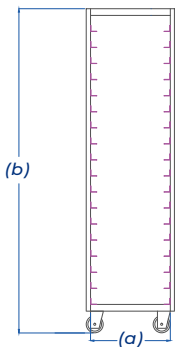

## CARACTERÍSTICAS

- Rack de una columna.
- Capacidad para 18 charolas (NO INCLUIDAS).
- Con ruedas de 4" ( 2 con freno, 2 sin freno).
- Con entrepaño.

## DIMENSIONES

MODELO	FRENTE (a)	FONDO (b)	ALTO (c)
CRS55	0.662 m	0.517 m	1.90 m

FRONTAL

PERSPECTIVA

*Las fotografías o dibujos son ilustrativos. Sujetos a cambio sin previo aviso.*

**servinox**<sup>®</sup>  
Todo para tu negocio