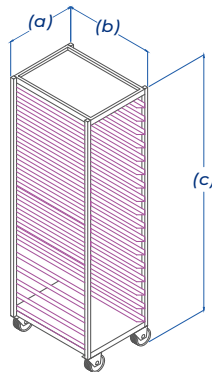

## CARACTERÍSTICAS

- Rack de una columna.
- Capacidad para 18 charolas (NO INCLUIDAS).
- Con ruedas de 4" ( 2 con freno, 2 sin freno).
- Con entrepaño.

## DIMENSIONES

MODELO	FRENTE (a)	FONDO (b)	ALTO (c)
CRS55	0.662 m	0.517 m	1.90 m

FRONTAL

PERSPECTIVA

*Las fotografías o dibujos son ilustrativos. Sujetos a cambio sin previo aviso.*

**servinox**<sup>®</sup>  
Todo para tu negocio