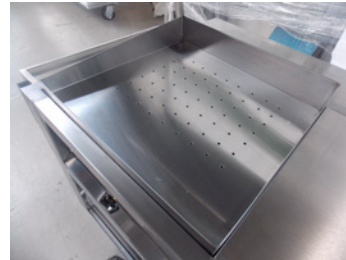

servinox[®]
Todo para tu negocio

CARRO TAQUERO CON 3 SERVICIOS EN ACERO INOXIDABLE

Mod.
CT3S

www.servinox.com.mx

CARACTERÍSTICAS

- Fabricado totalmente en Acero Inoxidable
- Vaporera
- Comal bola arriba
- Área de trabajo
- Repisa de servicio
- Repisa para comensal
- Toldo
- Lona.
- Listo para trabajar

@servinoxAceros

DIMENSIONES

MODELO	FRENTE	FONDO	ALTO
CT3S	1.80 m	0.63 + 0.25 m	2.30 m
Vaporera	0.60 m	0.60 m	
Comal Bola Arriba	0.56 m	0.60 m	
Area de Trabajo	0.56 m	0.65 m	
Repisa de Servicio	1.80 m	0.25 m	
Repisa de Comensal	1.80 m	0.25 m	