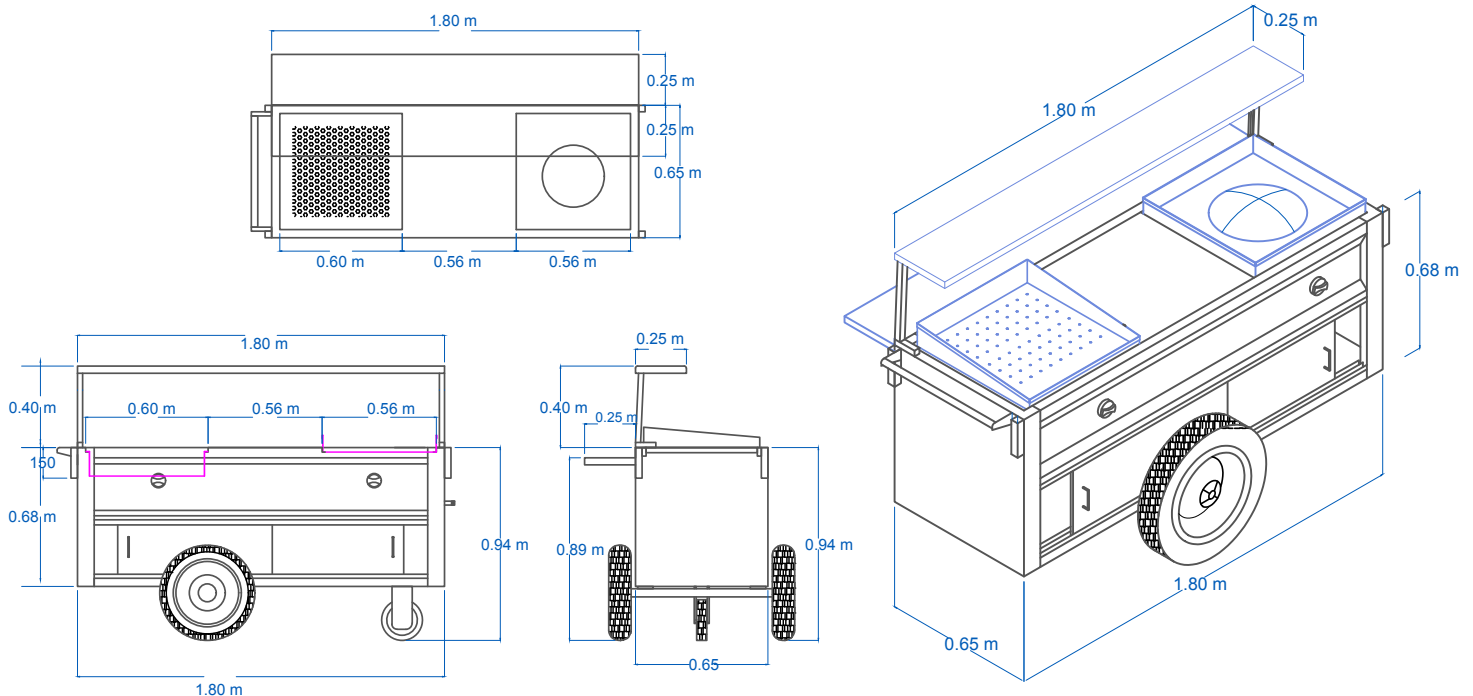

### CARACTERÍSTICAS

- » Fabricado totalmente en Acero Inoxidable C-20 TIPO 430
- » Vaporera
- » Comal bola arriba
- » Área de trabajo
- » Repisa de servicio
- » Repisa para comensal
- » Toldo
- » Lona.
- » Listo para trabajar

### DIMENSIONES

#### Instalación de conexión al gas:

Equipos de baja presión.

Presión requerida gas LP 11" Columna de agua.

Presión requerida gas Natural 5" Columna de agua.

Entrada principal de gas 3/4" NP macho.

| MODELO             | FRENTE | FONDO           | ALTO   |
|--------------------|--------|-----------------|--------|
| CT3S               | 1.80 m | 0.65 m + 0.25 m | 2.30 m |
| VAPORERA           | 0.60 m |                 |        |
| COMAL BOLA ARRIBA  | 0.56 m |                 |        |
| AREA DE TRABAJO    | 0.56m  |                 |        |
| REPISA DE SERVICIO | 1.80 m | 0.25 m          |        |
| REPISA COMENSAL    | 1.80 m | 0.25 m          |        |