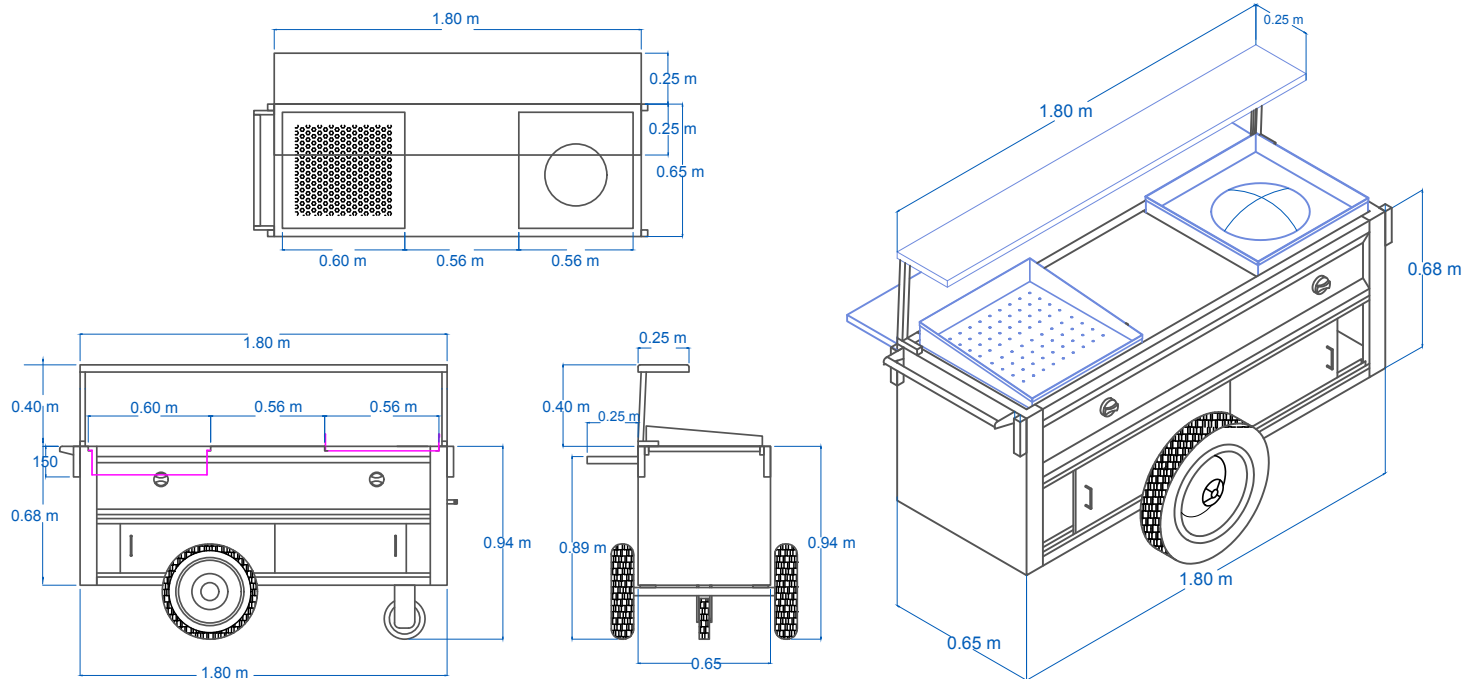

servinox[®]
Todo para tu negocio

CARRO TAQUERO CON 3 SERVICIOS EN ACERO INOXIDABLE

Mod.
CT3S

www.servinox.com.mx

CARACTERÍSTICAS

- Fabricado totalmente en Acero Inoxidable
- Vaporera
- Comal bola arriba
- Área de trabajo
- Repisa de servicio
- Repisa para comensal
- Toldo
- Lona.
- Listo para trabajar

@servinoxAceros

DIMENSIONES

MODELO	FRENTE	FONDO	ALTO
CT3S	1.80 m	0.63 + 0.25 m	2.30 m
Vaporera	0.60 m	0.60 m	
Comal Bola Arriba	0.56 m	0.60 m	
Area de Trabajo	0.56 m	0.65 m	
Repisa de Servicio	1.80 m	0.25 m	
Repisa de Comensal	1.80 m	0.25 m	

INSTALACIÓN

Equipos de baja presión.

Presión requerida gas LP 11" Columna de agua.

Presión requerida gas Natural 5" Columna de agua.

Entrada principal de gas 3/4" NP macho.

Las fotografías o dibujos son ilustrativos. Sujetos a cambio sin previo aviso.