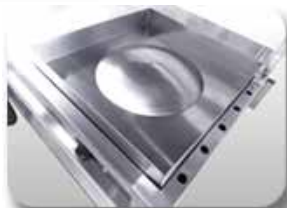

## CARRO TAQUERO CON 3 SERVICIOS EN ACERO INOXIDABLE Modelo: CT3S

### CARACTERÍSTICAS

- » Fabricado totalmente en Acero Inoxidable C-20 TIPO 430
- » Vaporera
- » Comal bola arriba
- » Área de trabajo
- » Repisa de servicio
- » Repisa para comensal
- » Toldo
- » Lona.
- » Listo para trabajar