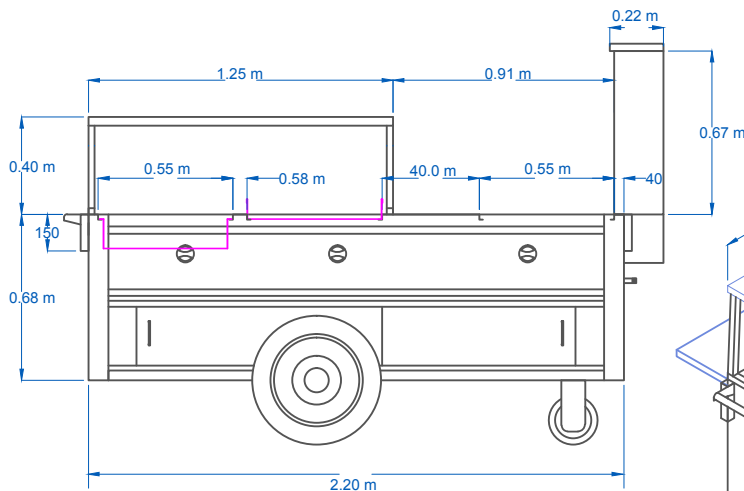

### DIMENSIONES

#### Instalación de conexión al gas:

Equipos de baja presión.

Presión requerida gas LP 11" Columna de agua.

Presión requerida gas Natural 5" Columna de agua.

Entrada principal de gas 3/4" NP macho.

MODELO	FRENTE	FONDO	ALTO
CT4S	2.40 m	0.65 m	2.30 m
VAPORERA	0.55 m		
COMAL BOLA ARRIBA	0.58 m		
PLANCHA	0.40 m		
HORNO AL PASTOR	0.22 m	0.60 m	0.67 m
COMAL DONERAKI	0.55 m	0.49 m	