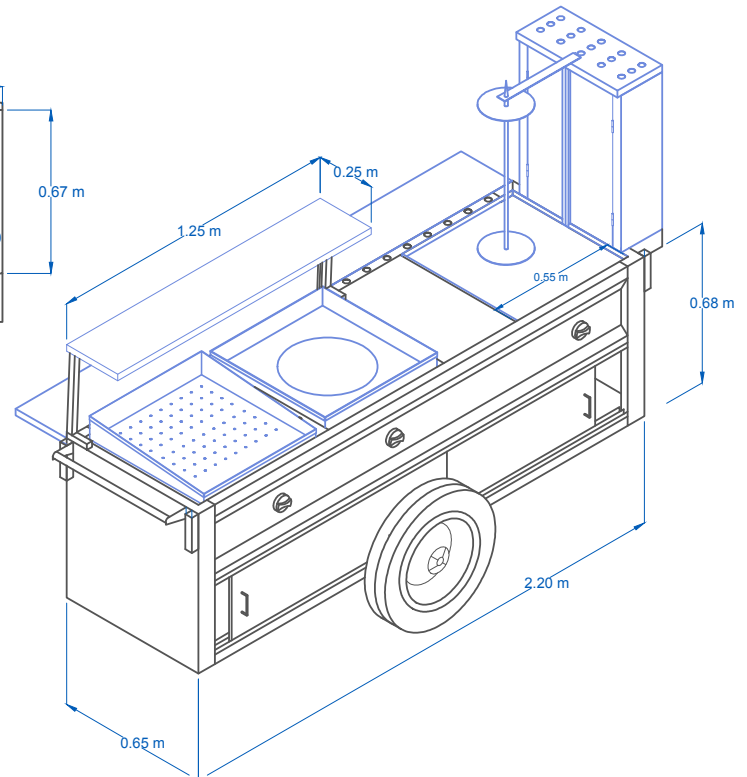

### DIMENSIONES

#### Instalación de conexión al gas:

Equipos de baja presión.

Presión requerida gas LP 11" Columna de agua.

Presión requerida gas Natural 5" Columna de agua.

Entrada principal de gas 3/4" NP macho.

MODELO	FRENTE	FONDO	ALTO
CT4S	2.40 m	0.65 m	2.30 m
VAPORERA	0.55 m		
COMAL BOLA ARRIBA	0.58 m		
PLANCHA	0.40 m		
HORNO AL PASTOR	0.22 m	0.60 m	0.67 m
COMAL DONERAKI	0.55 m	0.49 m	