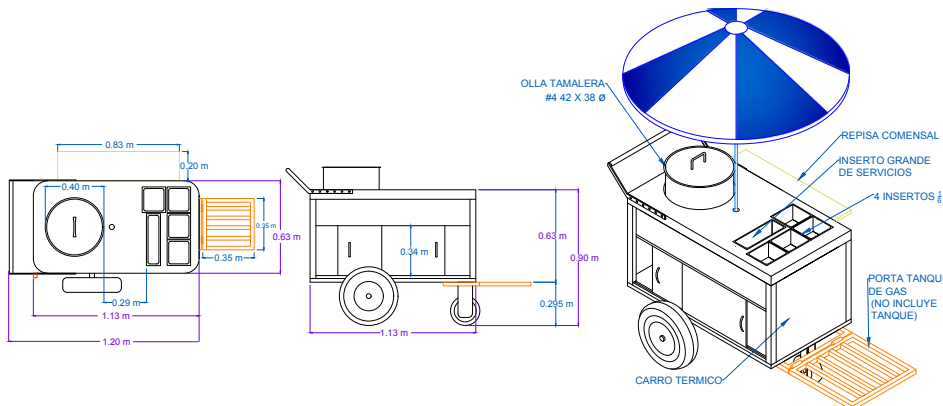

servinox[®]
Todo para tu negocio

CARRO TÉRMICO PARA ELOTES

Mod.
CTE100

www.servinox.com.mx

CARACTERÍSTICAS

- Carro Termico para Elotes
- Cubierta en Acero Inoxidable
- Incluye Sombrilla
- Cuatro insertos de 1/4 con Tapa
- 1 inserto Grande de servicio
- Porta Tanque (no incluye cilindro de gas)
- Listo Para Trabajar

DIMENSIONES

MODELO	FRENTE (a)	FONDO (b)	ALTO (c)
CTE100	1.20 m	0.63 m	2.30 m

Las fotografías o dibujos son ilustrativos. Sujetos a cambio sin previo aviso.

servinox[®]
Todo para tu negocio

Av. La Paz #930-A, Col. Centro, C.P. 44100, Guadalajara, Jal.