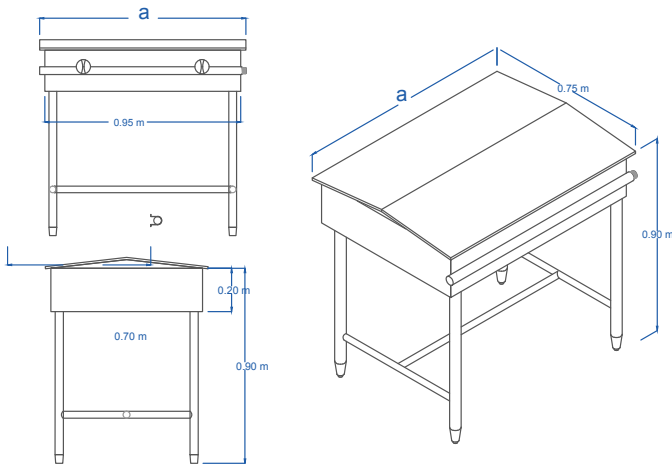

COMAL PARA TORTILLAS

CPT-80 / CPT-100

servinox[®]
Todo para tu negocio

CARACTERÍSTICAS

- Práctico comal ideal para tortillas
- Cuerpo de equipo fabricado en Acero Inoxidable Cal. 20, forrado de aislante térmico.
- Comal fabricado de placa de fierro negro Cal. 10
- Cuenta con 4 quemadores
- Instalación a gas
- Base tubular con regatones niveladores

DIMENSIONES

MODELO	FRENTE (a)	FONDO	ALTO
CPT80	0.80 m	0.75 m	0.90 m
CPT100	1.00 m	0.70 m	0.90 m

www.servinox.com.mx

Las fotografías o dibujos son ilustrativos.
Sujetos a cambio sin previo aviso.

servinox[®]
Todo para tu negocio