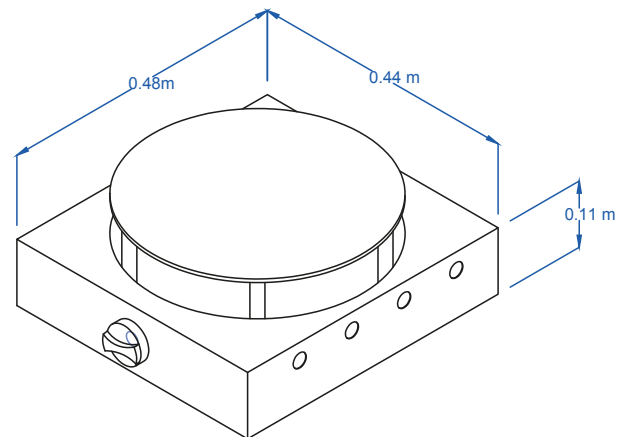

- » Crepera a Gas
- » Fabricada en lamina de Acero Inoxidable
- » Plancha de Cold Rolled de 1/4" de 40cm de diametro
- » Quemadores en Hierro fundido
- » Fácil Mantenimiento
- » Producción de 60 Piezas por hora

DIMENSIONES

MODELO	FRENTE	FONDO	ALTO
CG40TEFLON	0.44 m	0.48 m	0.11 m

LAS FOTOGRAFÍAS Y/O DIBUJOS SON ILUSTRATIVOS, LA EMPRESA SERVINOX SE RESERVA EL DERECHO DE INTRODUCIR, SIN PREVIO AVISO, LAS MODIFICACIONES A SUS PRODUCTOS QUE ENTIENDA NECESARIAS.