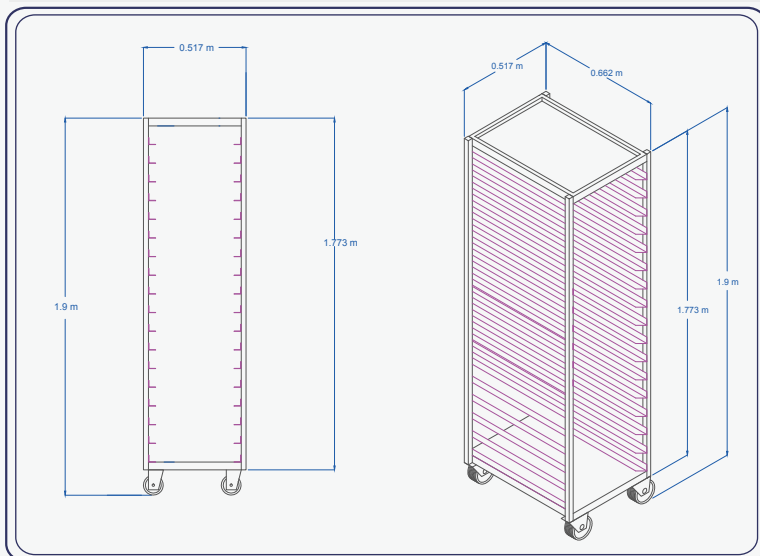

¡Checa tu Catálogo en Línea!
www.servinox.com.mx

CARACTERÍSTICAS

- Espiguero metalico para 18 charolas (no incluidas)
- Fabricados con ángulo
- Mayor funcionalidad al trabajar con charolas
- Llantas giratorias
- Agarraderas laterales
- Pintura esmaltada
- Ideal para trabajo pesado

MODELO	FRENTE	FONDO	ALTO
E-18	0.517 m	0.662 m	1.9 m

El mejoramiento de nuestros productos es fundamental, por tal motivo nos reservamos el derecho de introducir modificaciones sin previo aviso