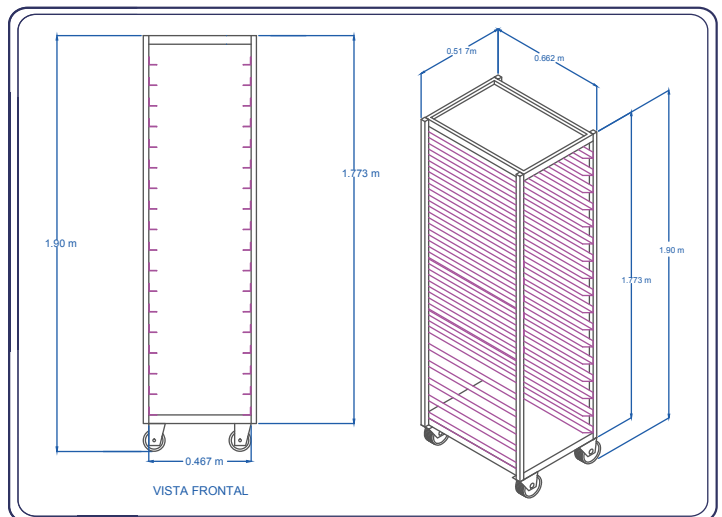

CARRO RACK DE UNA COLUMNA EN ACERO INOXIDABLE

CRS-55

servinox[®]
Todo para tu negocio

- Espiguero en Acero Inoxidable para 18 charolas
(No incluidas)
- Fabricado en Acero Inoxidable Cal. 18
- Con ruedas de 4" (2 con freno, 2 sin freno)
- Carrereras en Acero Inoxidable
- Con piso y entepaño

Modelo	Frente	Fondo	Alto
CRS55	0.662 m	0.517 m	1.90 m

El mejoramiento de nuestros productos es fundamental por tal motivo nos reservamos el derecho de introducir modificaciones sin previo aviso

Av. La paz No.913, Col. Centro, Guadalajara, Jal. CP 44100