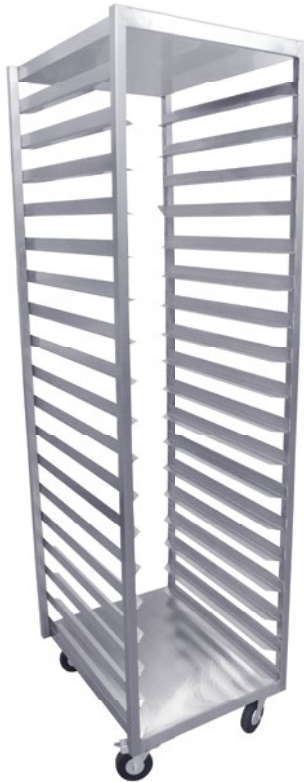

CARRO RACK DE UNA COLUMNA EN ACERO INOXIDABLE

CRS-55

servinox[®]
Todo para tu negocio

- Espiguero en Acero Inoxidable para 18 charolas
(No incluidas)
- Fabricado en Acero Inoxidable Cal. 18
- Con ruedas de 4" (2 con freno, 2 sin freno)
- Carrereras en Acero Inoxidable
- Con piso y entepaño

Modelo	Frente	Fondo	Alto
CRS55	0.662 m	0.517 m	1.90 m

El mejoramiento de nuestros productos es fundamental por tal motivo nos reservamos el derecho de introducir modificaciones sin previo aviso

Av. La paz No.913, Col. Centro, Guadalajara, Jal. CP 44100