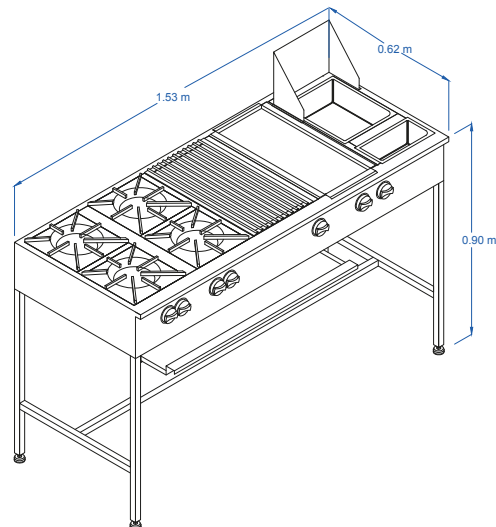

servinox[®]
Todo para tu negocio

Tel.(33) 3345-0650

ventas@servinox.com.mx

Av. La Paz 913, Col. Centro, Guadalajara, Jal. C.P. 44100

www.servinox.com.mx

ESTUFA MULTIPLE DE 4 QUEMADORES

Modelo: EME4Q153

CARACTERÍSTICAS

- » 4 Quemadores Porcelanizados
- » 4 Parrillas Porcelanizadas
- » Asador Galvanizado
 - » Plancha
 - » Freidora
- » Charola para Derrames
 - » Regaton Nivelador

DIMENSIONES

MODELO	FRENTE	FONDO	ALTO
EME4Q153	1.53m	0.62 m	0.90 m