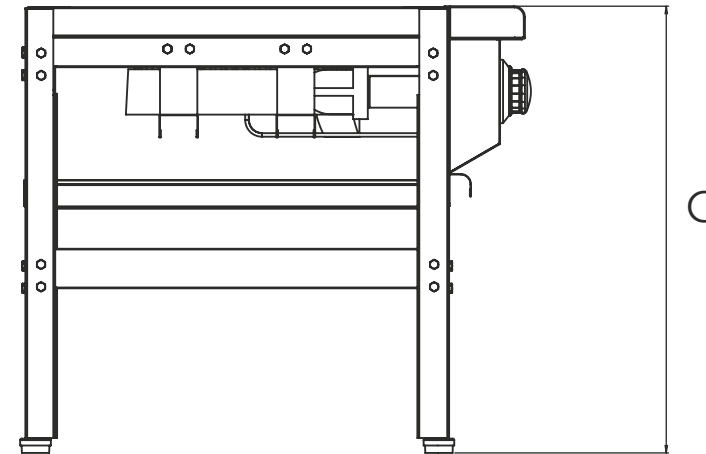

VÁLVULAS

Válvulas de Gas certificadas por CSA

DIMENSIONES GENERALES

VISTA FRONTAL

VISTA LATERAL

VISTA SUPERIOR

MODELO	A	B	C	PERILLAS	QUEMADOR TRIPLE	CHAROLAS	PARRILLA DE FOGÓN
EG-23 2015	1127	670	600	4	4	2	4

Instalación de conexión al gas:

- Equipos a baja presión
- Presión requerida gas lp 11" Columna de Agua
- Presión requerida gas natural 5" Columna de Agua
- Entrada principal de gas 3/4" NPT Macho.