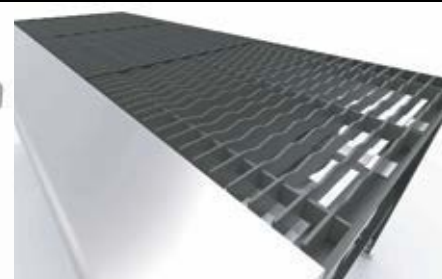

PARRILLAS

Parrillas de superficie de fundición

QUEMADORES

Quemadores triples de fundición de alto poder calorífico

REGATONES

Regatones Niveladores de 1 1/2"

PERILLAS

Nuevo diseño en perillas de quemadores

VÁLVULAS

Válvulas de Gas certificadas por CSA

DIMENSIONES GENERALES

VISTA FRONTAL

VISTA LATERAL

VISTA SUPERIOR

MODELO	A	B	C	PERILLAS	QUEMADOR TRIPLE	CHAROLAS	PARRILLA DE FOGÓN
EG-23 2015	1127	670	600	4	4	2	4