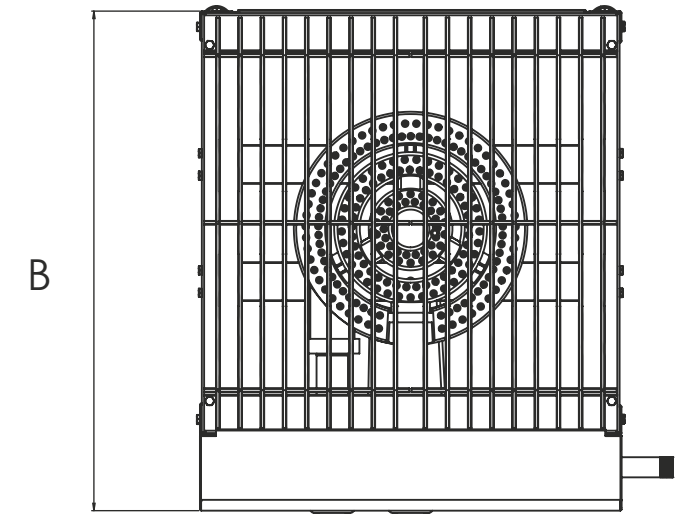

VÁLVULAS

Válvulas de Gas certificadas por CSA

DIMENSIONES GENERALES

VISTA FRONTAL

VISTA LATERAL

VISTA SUPERIOR

MODELO	A	B	C	PERILLAS	QUEMADOR TRIPLE	CHAROLAS	PARRILLA DE FOGÓN
EG-23 2015	1127	670	600	4	4	2	4

Instalación de conexión al gas:

- Equipos a baja presión
- Presión requerida gas lp 11" Columna de Agua
- Presión requerida gas natural 5" Columna de Agua
- Entrada principal de gas 3/4" NPT Macho.