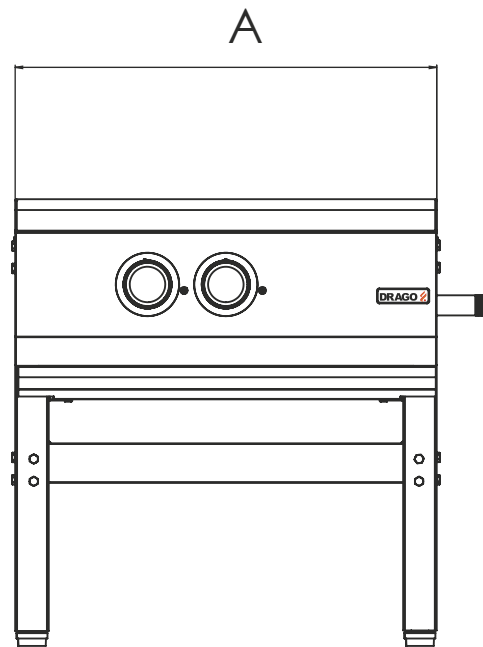

PARRILLAS

Parrillas de superficie de fundición

QUEMADORES

Quemadores triples de fundición de alto poder calorífico

REGATONES

Regatones Niveladores de 1 1/2"

PERILLAS

Nuevo diseño en perillas de quemadores

VÁLVULAS

Válvulas de Gas certificadas por CSA

DIMENSIONES GENERALES

VISTA FRONTAL

VISTA LATERAL

VISTA SUPERIOR

MODELO	A	B	C	PERILLAS	QUEMADOR TRIPLE	CHAROLAS	PARRILLA DE FOGÓN
EG-23 2015	1127	670	600	4	4	2	4

Instalación de conexión al gas:

- Equipos a baja presión
- Presión requerida gas lp 11" Columna de Agua
- Presión requerida gas natural 5" Columna de Agua
- Entrada principal de gas 3/4" NPT Macho.