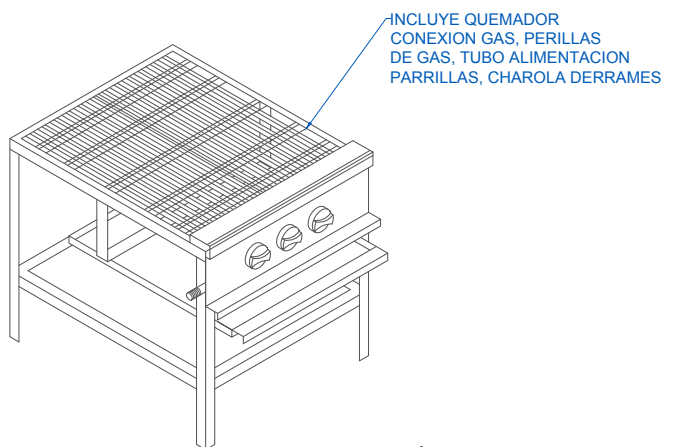

servinox[®]
Todo para tu negocio

Tel.(33) 3345-0650

ventas@servinox.com.mx

Av. La Paz 913, Col. Centro, Guadalajara, Jal. C.P. 44100

www.servinox.com.mx

ESTUFÓN SENCILLO

Modelo: ES57

CARACTERÍSTICAS

- » Estufón A Gas
- » Diseñado para el fácil montaje
- » Rápido calentamiento e inspección de un recipiente.
- » Posee tres potentes quemadores que son regulados individualmente.
- » Con las siguientes características:
 - » 1 sección.
 - » 3 quemadores concéntricos.
 - » 4 tornillos niveladores.
- » Frente y charola en acero inoxidable.
- » Estructura esmaltada.
- » Kilocalorías: 12,161 Kcal/h
 - » BTU: 48,257B.T.U/h
 - » Consumo: 0.642m³/h

DIMENSIONES

MODELO	FRENTE	FONDO	ALTO
ES57	0.57 m	0.63 m	0.60 m

LAS FOTOGRAFÍAS Y/O DIBUJOS SON ILUSTRATIVOS, LA EMPRESA SERVINOX SE RESERVA EL DERECHO DE INTRODUCIR, SIN PREVIO AVISO, LAS MODIFICACIONES A SUS PRODUCTOS QUE ENTIENDA NECESARIAS.