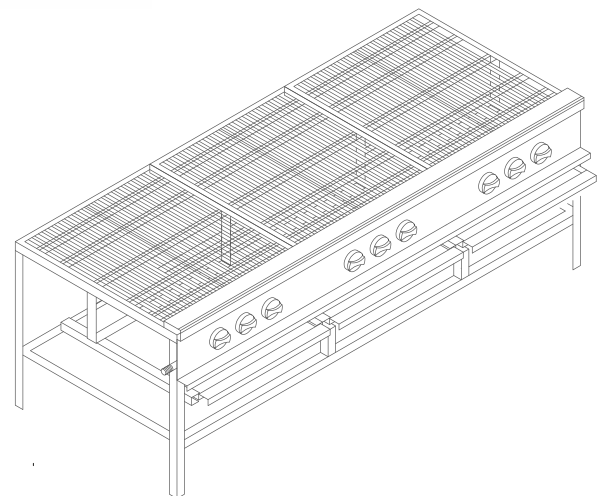

## ESTUFÓN TRIPLE

Modelo: ET170

### CARACTERÍSTICAS

- » A gas
- » Conexión tubo alimentación 1 1/4"
- » Fácil montaje
- » Rápido calentamiento e inspeccion de 3 recipientes
- » 3 secciones.
- » Charolas anti-derrames
- » 3 quemadores concéntricos por sección.
- » Frente y charolas en acero inoxidable.
- » Estructura esmaltada.
- » Alto consumo bajo presión (V3)
- » Kilocalorías: 36,483 Kcal/h
- » BTU: 144,773B.T.U/h
- » Consumo: 1.926m3/h

### DIMENSIONES

MODELO	FRENTE	FONDO	ALTO
ET170	1.72 m	0.70 m	0.60 m

LAS FOTOGRAFÍAS Y/O DIBUJOS SON ILUSTRATIVOS, LA EMPRESA SERVINOX SE RESERVA EL DERECHO DE INTRODUCIR, SIN PREVIO AVISO, LAS MODIFICACIONES A SUS PRODUCTOS QUE ENTIENDA NECESARIAS.