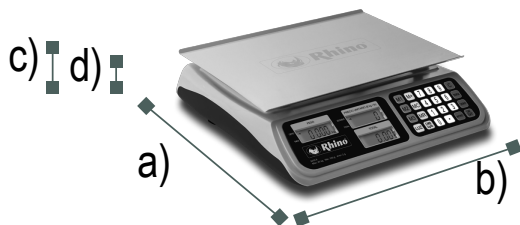

Cuenta con un año de garantía - Contra cualquier defecto de fabricación.

Funciones de caja registradora

Batería recargable de 300 horas

Conexión a PC RS-232

ESPECIFICACIONES TÉCNICAS

Modelo	BAR-8
Capacidad	40 kg
División mínima	2 g
Material del plato	Acero inoxidable
Medidas del plato	33 x 25 cm
Entrada de corriente	110 V / 60 Hz
Batería recargable	4 Vcc
Clase	Fina II

Habilitada con comunicación a PC (RS-232) para operar con soluciones punto de venta

Incluye mica protectora

DIFERENCIAS CONTRA LA COMPETENCIA

1. Funciones de caja registradora vs otras que sólo calculan el peso, precio y total.
2. Batería de 300 horas de duración vs otras básculas que sólo ofrecen 100 horas.
3. Incluyen mica protectora vs otras que sufren daños en el teclado a causa de derrames al no incluir cubierta.
4. Incluye puerto RS-232 para conexión a PC vs Otras sin compatibilidad para sistemas de punto de venta.

DIMENSIONES

BAR-8

- a) Profundidad: 36 cm
- b) Ancho: 29 cm
- c) Altura con plato: 11.5 cm
- d) Altura sin plato: 10 cm

Indicadores de: Cero y Tara Indicadores de unidad de medida Indicador de nivel de batería