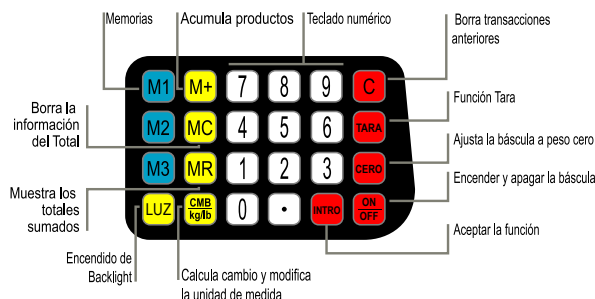

Cuenta con un año de garantía - Contra cualquier defecto de fabricación.

Funciones de caja registradora

Batería recargable de 300 horas

Conexión a PC RS-232

ESPECIFICACIONES TÉCNICAS

Modelo	BAR-8
Capacidad	40 kg
División mínima	2 g
Material del plato	Acero inoxidable
Medidas del plato	33 x 25 cm
Entrada de corriente	110 V / 60 Hz
Batería recargable	4 Vcc
Clase	Fina II

Habilitada con comunicación a PC (RS-232) para operar con soluciones punto de venta

Incluye mica protectora

DIFERENCIAS CONTRA LA COMPETENCIA

1. Funciones de caja registradora vs otras que sólo calculan el peso, precio y total.
2. Batería de 300 horas de duración vs otras básculas que sólo ofrecen 100 horas.
3. Incluyen mica protectora vs otras que sufren daños en el teclado a causa de derrames al no incluir cubierta.
4. Incluye puerto RS-232 para conexión a PC vs Otras sin compatibilidad para sistemas de punto de venta.

DIMENSIONES

BAR-8

- a) Profundidad: 36 cm
- b) Ancho: 29 cm
- c) Altura con plato: 11.5 cm
- d) Altura sin plato: 10 cm

Indicadores de: Cero y Tara Indicadores de unidad de medida Indicador de nivel de batería