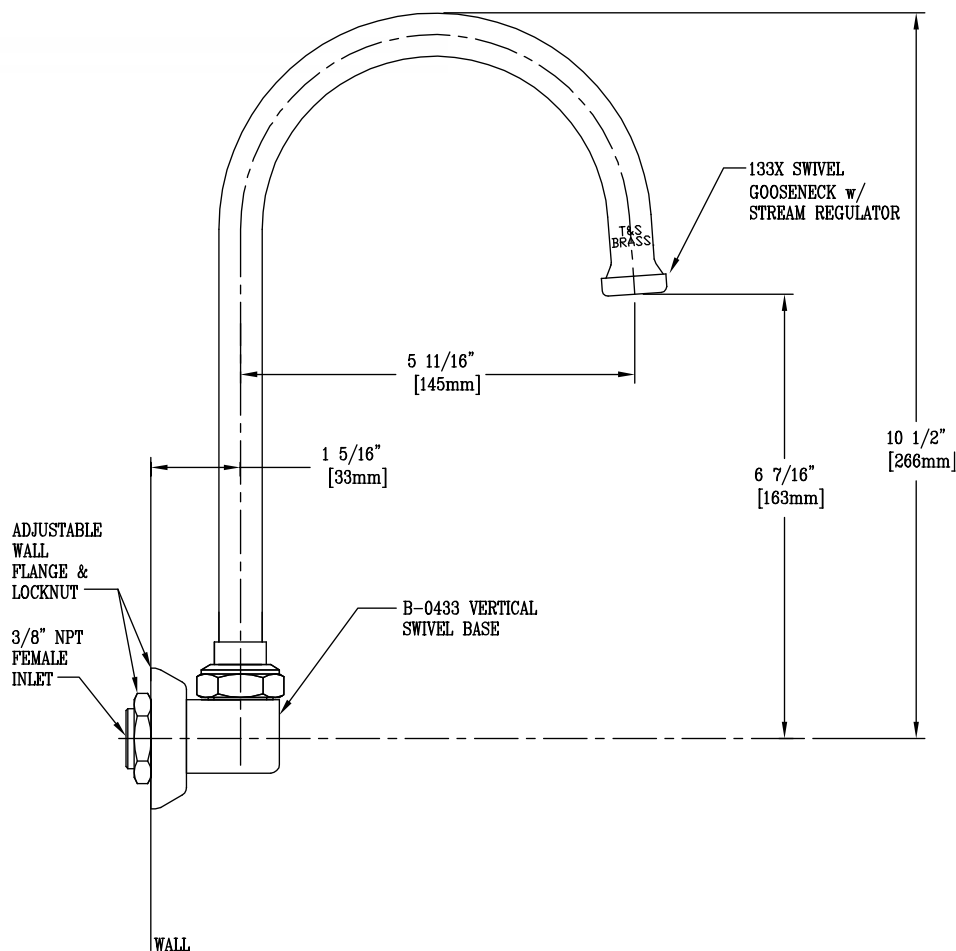

CUELLO DE GANSO MOVIL

B0525

servinox[®]
Todo para tu negocio

Easy Install

- » Cuello de ganso móvil de 6".
- » Con base a pared

¡Checa tu Catálogo en Línea!
www.servinox.com.mx

El mejoramiento de nuestros productos es fundamental, por tal motivo nos reservamos el derecho de introducir modificaciones sin previo aviso