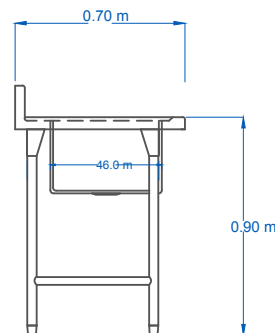

### CARACTERÍSTICAS

- » Fregadero con doble tarja
- » Borde Perimetral para evitar escurrimientos
- » Fabricado en Acero Inoxidable C-18 TIPO-201
- » Terminado Sanitario
- » Cuenta con rodillera en acero inoxidable C-18
- » Regatones niveladores de aluminio

### DIMENSIONES

MODELO	FRENTE (a)	FONDO(b)	ALTO (c)
FDT140	1.40 m	0.70 m	0.90 m
FDT190	1.90 m	0.70 m	0.90 m
FDT230	2.30 m	0.70 m	0.90 m
TARJA	0.46 m	0.46 m	0.30 m

LAS FOTOGRAFÍAS Y/O DIBUJOS SON ILUSTRATIVOS, LA EMPRESA SERVINOX SE RESERVA EL DERECHO DE INTRODUCIR, SIN PREVIO AVISO, LAS MODIFICACIONES A SUS PRODUCTOS QUE ENTIENDA NECESARIAS.