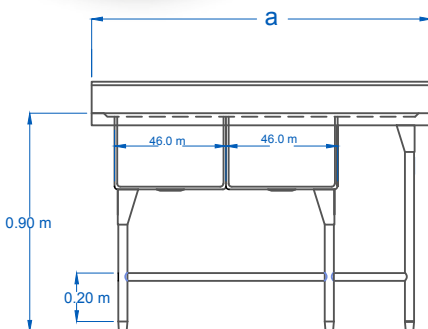

### CARACTERÍSTICAS

- » Fregadero con doble tarja
- » Borde Perimetral para evitar escurrimientos
- » Fabricado en Acero Inoxidable C-18 TIPO-201
- » Terminado Sanitario
- » Cuenta con rodillera en acero inoxidable C-18
- » Regatones niveladores de aluminio

### DIMENSIONES

MODELO	FRENTE (a)	FONDO(b)	ALTO (c)
FDT140	1.40 m	0.70 m	0.90 m
FDT190	1.90 m	0.70 m	0.90 m
FDT230	2.30 m	0.70 m	0.90 m
TARJA	0.46 m	0.46 m	0.30 m

LAS FOTOGRAFÍAS Y/O DIBUJOS SON ILUSTRATIVOS, LA EMPRESA SERVINOX SE RESERVA EL DERECHO DE INTRODUCIR, SIN PREVIO AVISO, LAS MODIFICACIONES A SUS PRODUCTOS QUE ENTIENDA NECESARIAS.