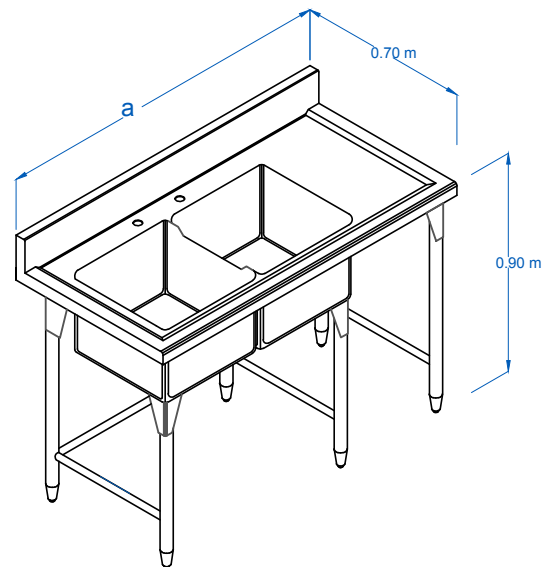

## FREGADERO DOBLE TARJA EN ACERO INOXIDABLE

### CARACTERÍSTICAS

- » Fregadero con doble tarja
- » Borde Perimetral para evitar escurrimientos
- » Fabricado en Acero Inoxidable C-18 TIPO-201
- » Terminado Sanitario
- » Cuenta con rodillera en acero inoxidable C-18
- » Regatones niveladores de aluminio

### DIMENSIONES

MODELO	FRENTE (a)	FONDO(b)	ALTO (c)
FDT140	1.40 m	0.70 m	0.90 m
FDT190	1.90 m	0.70 m	0.90 m
FDT230	2.30 m	0.70 m	0.90 m
TARJA	0.46 m	0.46 m	0.30 m

LAS FOTOGRAFÍAS Y/O DIBUJOS SON ILUSTRATIVOS, LA EMPRESA SERVINOX SE RESERVA EL DERECHO DE INTRODUCIR, SIN PREVIO AVISO, LAS MODIFICACIONES A SUS PRODUCTOS QUE ENTIENDA NECESARIAS.