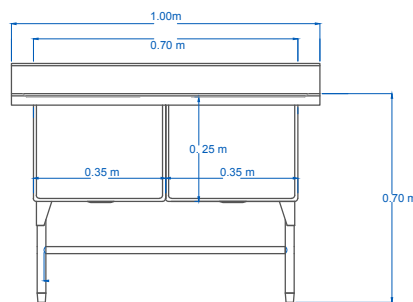

CARACTERÍSTICAS

- » Fregadero Doble Tarja Profunda
- » Fabricado en Acero Inoxidable T-304 Cal. 18
- » Con Borde Perimetral para evitar Escurrimientos

DIMENSIONES

MODELO	FRENTE	FONDO	ALTO
FBDT100	1.00 m	0.65 m	0.70 m
TARJA	0.35 m	0.35 m	0.25 m