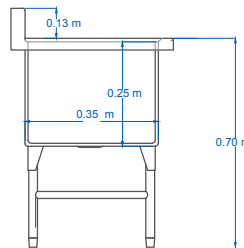

CARACTERÍSTICAS

- » Fregadero Doble Tarja Profunda
- » Fabricado en Acero Inoxidable T-304 Cal. 18
- » Con Borde Perimetral para evitar Escurrimientos

DIMENSIONES

MODELO	FRENTE	FONDO	ALTO
FBDT100	1.00 m	0.65 m	0.83 m
TARJA	0.35 m	0.35 m	0.25 m