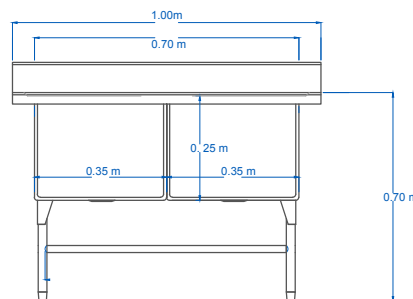

CARACTERÍSTICAS

- » Fregadero Doble Tarja Profunda
- » Fabricado en Acero Inoxidable T-304 Cal. 18
- » Con Borde Perimetral para evitar Escurrimientos

DIMENSIONES

MODELO	FRENTE	FONDO	ALTO
FBDT100	1.00 m	0.65 m	0.83 m
TARJA	0.35 m	0.35 m	0.25 m