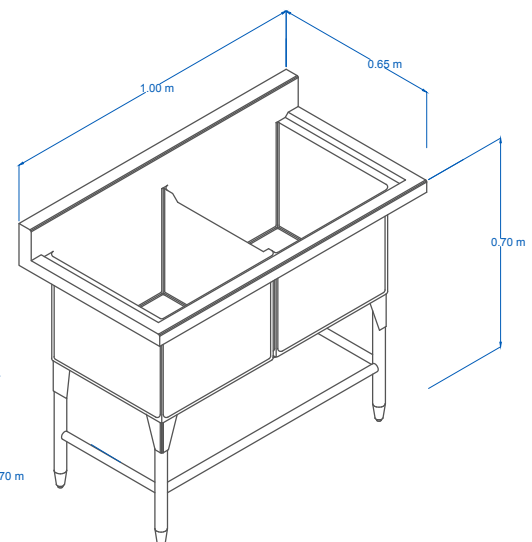

servinox[®]
Todo para tu negocio

Tel.(33)1580-9989

ventas@servinox.com.mx

Av. La Paz 913, Col. Centro, Guadalajara, Jal. C.P. 44100

www.servinox.com.mx

FREGADERO PARA BAR DOS TARJAS EN ACERO INOXIDABLE Modelo: FBDT100

CARACTERÍSTICAS

- » Fregadero Doble Tarja Profunda
- » Fabricado en Acero Inoxidable T-304 Cal. 18
- » Con Borde Perimetral para evitar Escurrimientos

DIMENSIONES

MODELO	FRENTE	FONDO	ALTO
FBDT100	1.00 m	0.65 m	0.83 m
TARJA	0.35 m	0.35 m	0.25 m