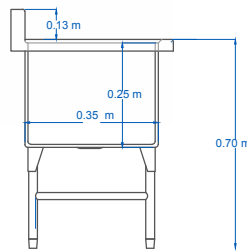

CARACTERÍSTICAS

- » Fregadero Doble Tarja Profunda
- » Fabricado en Acero Inoxidable T-304 Cal. 18
- » Con Borde Perimetral para evitar Escurrimientos

DIMENSIONES

MODELO	FRENTE	FONDO	ALTO
FBDT100	1.00 m	0.65 m	0.70 m
TARJA	0.35 m	0.35 m	0.25 m