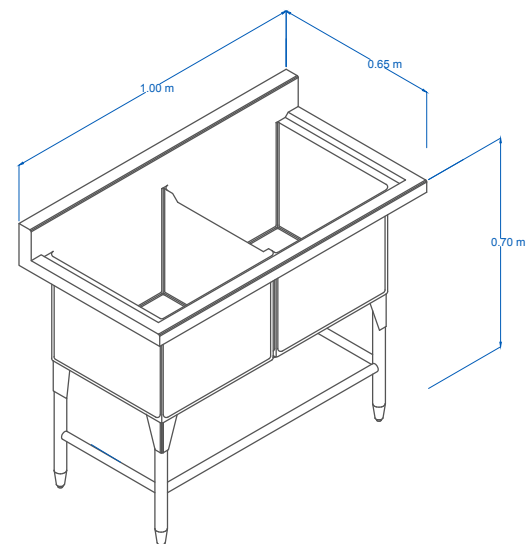

servinox[®]
Todo para tu negocio

Tel.(33) 3345-0650

ventas@servinox.com.mx

Av. La Paz 913, Col. Centro, Guadalajara, Jal. C.P. 44100

www.servinox.com.mx

FREGADERO PARA BAR DOS TARJAS EN ACERO INOXIDABLE Modelo: FBDT100

CARACTERÍSTICAS

- » Fregadero Doble Tarja Profunda
- » Fabricado en Acero Inoxidable T-304 Cal. 18
- » Con Borde Perimetral para evitar Escurrimientos

DIMENSIONES

MODELO	FRENTE	FONDO	ALTO
FBDT100	1.00 m	0.65 m	0.70 m
TARJA	0.35 m	0.35 m	0.25 m