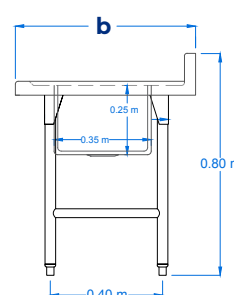

servinox[®]
Todo para tu negocio

FREGADERO

PARA BAR - UNA TARJA
EN ACERO INOXIDABLE

Mod.
FBS100

www.servinox.com.mx

CARACTERÍSTICAS

- Fregadero de una tarja.
- Fabricado en acero inoxidable, Calibre 18.
- Borde perimetral para evitar escurrimientos.
- Ideal para bar.

DIMENSIONES

MODELO	FRENTE (a)	FONDO (b)	ALTO (c)
FBS100	1.00 m	0.65 m	0.70 m
	FRENTE	FONDO	PROFUNDIDAD
TARJA	0.35 m	0.35 m	0.25 m

Las fotografías o dibujos son ilustrativos. Sujetos a cambio sin previo aviso.