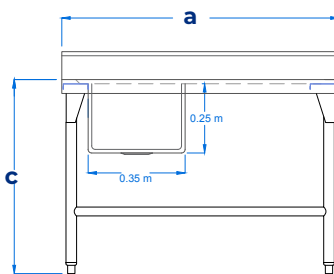

servinox[®]
Todo para tu negocio

FREGADERO

PARA BAR - UNA TARJA
EN ACERO INOXIDABLE

Mod.
FBS100

www.servinox.com.mx

CARACTERÍSTICAS

- Fregadero de una tarja.
- Fabricado en acero inoxidable, Calibre 18.
- Borde perimetral para evitar escurrimientos.
- Ideal para bar.

DIMENSIONES

MODELO	FRENTE (a)	FONDO (b)	ALTO (c)
FBS100	1.00 m	0.65 m	0.70 m
	FRENTE	FONDO	PROFUNDIDAD
TARJA	0.35 m	0.35 m	0.25 m

Las fotografías o dibujos son ilustrativos. Sujetos a cambio sin previo aviso.