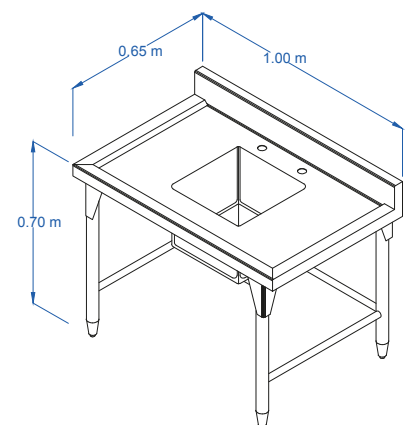

servinox[®]
Todo para tu negocio

Tel.(33) 3345-0650

ventas@servinox.com.mx

Av. La Paz 913, Col. Centro, Guadalajara, Jal. C.P. 44100

www.servinox.com.mx

FREGADERO PARA BAR UNA TARJA EN ACERO INOXIDABLE *Modelo: FBS100*

CARACTERÍSTICAS

- » Fregadero 1 Tarja
- » Fabricado en Acero Inoxidable T-304 Cal. 18
- » Borde Perimetral para evitar Escurrimientos
- » Ideal para Bar

DIMENSIONES

MODELO	FRENTE	FONDO	ALTO
FBS100	1.00 m	0.65 m	0.70 m
TARJA	0.35 m	0.35 m	0.25 m