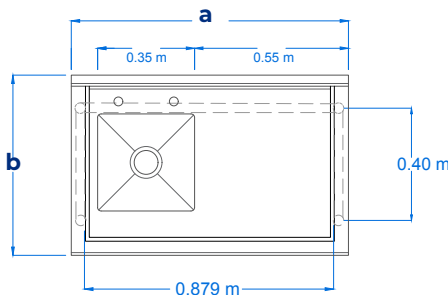

servinox[®]
Todo para tu negocio

FREGADERO

PARA BAR - UNA TARJA
EN ACERO INOXIDABLE

Mod.
FBS100

www.servinox.com.mx

CARACTERÍSTICAS

- Fregadero de una tarja.
- Fabricado en acero inoxidable, Calibre 18.
- Borde perimetral para evitar escurrimientos.
- Ideal para bar.

DIMENSIONES

MODELO	FRENTE (a)	FONDO (b)	ALTO (c)
FBS100	1.00 m	0.65 m	0.70 m
	FRENTE	FONDO	PROFUNDIDAD
TARJA	0.35 m	0.35 m	0.25 m

Las fotografías o dibujos son ilustrativos. Sujetos a cambio sin previo aviso.