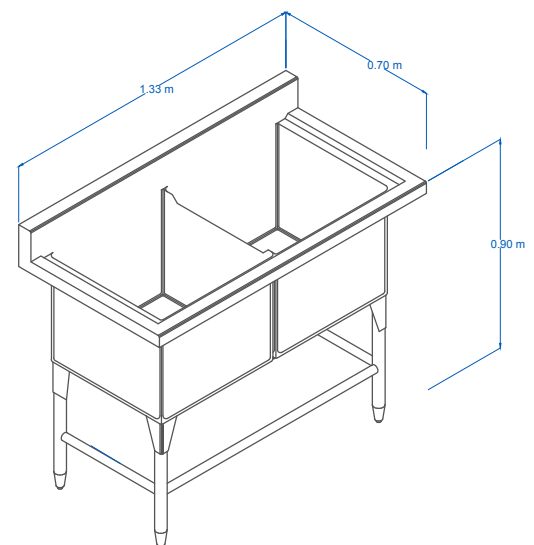

servinox[®]
Todo para tu negocio

Tel.(33) 3345-0650

ventas@servinox.com.mx

Av. La Paz 913, Col. Centro, Guadalajara, Jal. C.P. 44100

www.servinox.com.mx

FREGADERO PARA OLLAS DOS TARJAS EN ACERO INOXIDABLE Modelo: FODT133

CARACTERÍSTICAS

- » Fregadero con doble tarja profunda
- » Borde Perimetral para evitar escurrimientos
- » Fabricado en Acero Inoxidable C-18 TIPO-201
- » Terminado Sanitario
- » Cuenta con rodillera en acero inoxidable C-18
- » Regatones niveladores de aluminio

DIMENSIONES

MODELO	FRENTE	FONDO	ALTO
FODT133	1.33 m	0.70 m	0.90 m
TARJA	0.57 m	0.57 m	0.45 m

LAS FOTOGRAFÍAS Y/O DIBUJOS SON ILUSTRATIVOS. LA EMPRESA SERVINOX SE RESERVA EL DERECHO DE INTRODUCIR, SIN PREVIO AVISO, LAS MODIFICACIONES A SUS PRODUCTOS QUE ENTIENDA NECESARIAS.