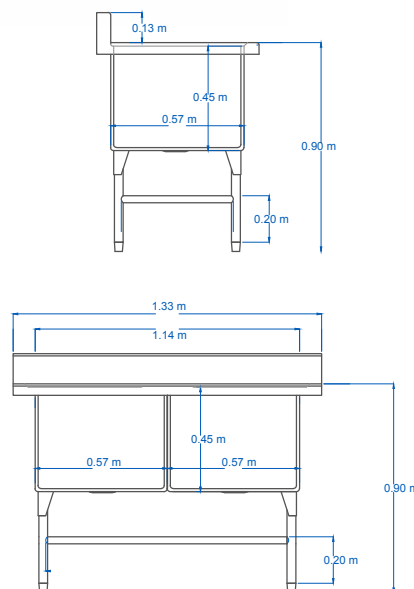

CARACTERÍSTICAS

- » Fregadero con doble tarja profunda
- » Borde Perimetral para evitar escurrimientos
- » Fabricado en Acero Inoxidable C-18 TIPO-201
- » Terminado Sanitario
- » Cuenta con rodillera en acero inoxidable C-18
- » Regatones niveladores de aluminio

DIMENSIONES

MODELO	FRENTE	FONDO	ALTO
FODT133	1.33 m	0.70 m	0.90 m
TARJA	0.57 m	0.57 m	0.45 m

LAS FOTOGRAFÍAS Y/O DIBUJOS SON ILUSTRATIVOS. LA EMPRESA SERVINOX SE RESERVA EL DERECHO DE INTRODUCIR, SIN PREVIO AVISO, LAS MODIFICACIONES A SUS PRODUCTOS QUE ENTIENDA NECESARIAS.