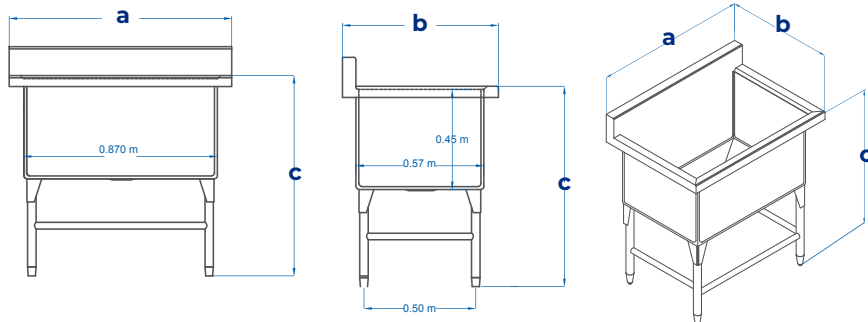

FREGADERO

PARA OLLAS UNA TARJA
EN ACERO INOXIDABLE

Mod.
FOS100

www.servinox.com.mx

CARACTERÍSTICAS

- Fregadero una tarja profunda.
- Fabricado en acero inoxidable, Calibre 18 Tipo 201.
- Acabado sanitario.
- Regatones niveladores.

DIMENSIONES

MODELO	FRENTE (a)	FONDO (b)	ALTO (c)
FS140	1.00 m	0.70 m	0.90 m
	FRENTE	FONDO	PROFUNDIDAD
TARJA	0.87 m	0.57 m	0.45 m

Las fotografías o dibujos son ilustrativos. Sujetos a cambio sin previo aviso.