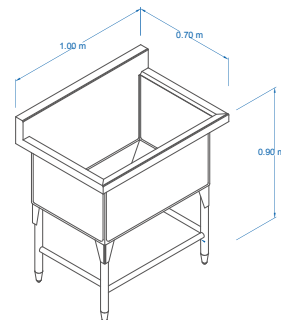

CARACTERÍSTICAS

- » Fregadero 1 Tarja Profunda
- » Fabricado en Acero Inoxidable T-201 Cal. 18
- » Acabado Sanitario
- » Regatones desmontables

DIMENSIONES

MODELO	FRENTE	FONDO	ALTO
FS140	1.00 m	0.70 m	0.90 m
TARJA	0.87 m	0.57 m	0.45 m