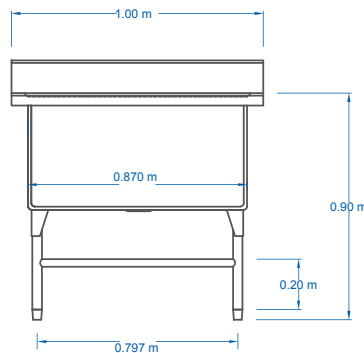

CARACTERÍSTICAS

- » Fregadero 1 Tarja Profunda
- » Fabricado en Acero Inoxidable T-201 Cal. 18
- » Acabado Sanitario
- » Regatones desmontables

DIMENSIONES

MODELO	FRENTE	FONDO	ALTO
FS140	1.00 m	0.70 m	0.90 m
TARJA	0.87 m	0.57 m	0.45 m