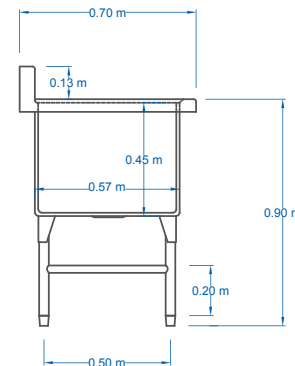

CARACTERÍSTICAS

- » Fregadero 1 Tarja Profunda
- » Fabricado en Acero Inoxidable T-201 Cal. 18
- » Acabado Sanitario
- » Regatones desmontables

DIMENSIONES

MODELO	FRENTE	FONDO	ALTO
FS140	1.00 m	0.70 m	0.90 m
TARJA	0.87 m	0.57 m	0.45 m